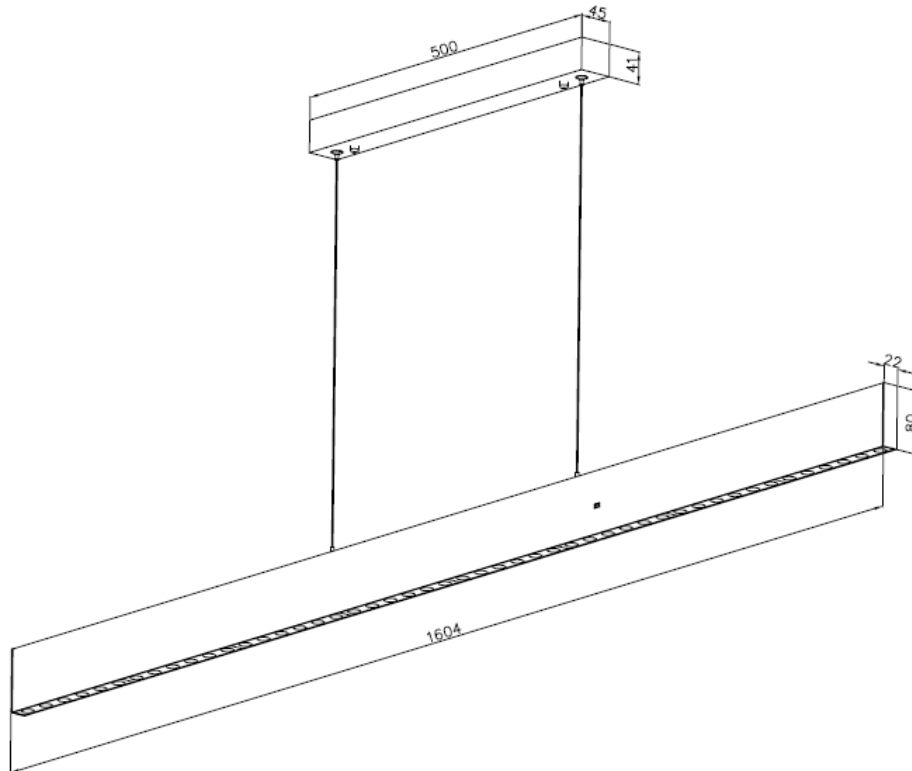

ANTIDARK

Superior Pendant Datasheet

Superior Pendant

LED. 38.5W. Built-in sensor dimmer in the lamp. 3000K. 2160lm. CRI90+. IP20. 50.000h. Aluminium. 5 year warranty.

LED. 37.5W. Indbygget sensor-dæmper i lampen. 3000K. 2160lm. CRI90+. IP20. 50.000t. Aluminium. 5 års garanti.

2-535-16-2

Black / sort

EAN 5706872051007