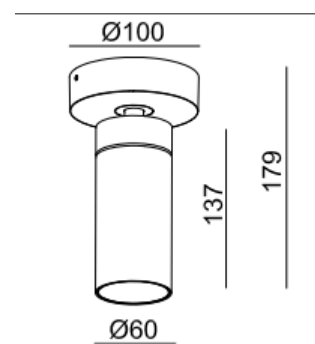

ANTIDARK

S16 Fixed mounting Datasheet

S16 Fixed Moun- ting

12,3W LED. Dimmable. 230V. 2700K. 984LM. CRI90. 50000h. BA33°. Aluminium.
Ø: 6cm. Ø Top: 10cm. L: 17,9cm.
5 year warranty.

12,3W LED. Dæmpbar. 230V. 2700K. 984LM. CRI90. 50000h. BA33°. Aluminium.
Ø: 6cm. Ø Top: 10cm. L: 17,9cm.
5 års garanti.