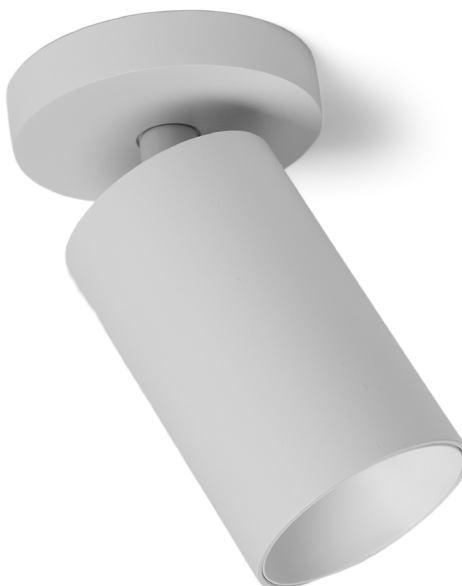

# ANTIDARK

## SpotOn Circle 1 Datasheet

### SpotOn Circle 1

230V. GU10. Max 7.5W. 360° vertical. 90° horizontal. IP20. Ø8.2 cm. H:12.5cm. Without light source. Aluminium.

230V. GU10. Max 7.5W. 360° vandret. 90° lodret. IP20. Ø8.2 cm. H:12.5cm. Uden lyskilde. Aluminium.