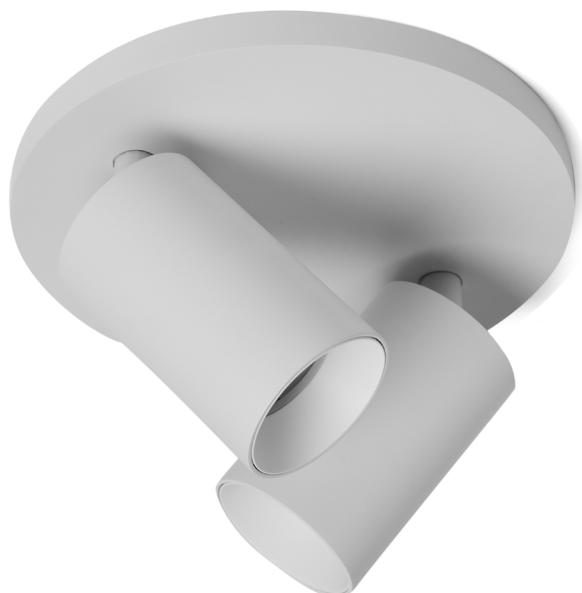

ANTIDARK

SpotOn Circle 2 Datasheet

SpotOn Circle 2

230V. GU10. Max 2x7.5W. 360° vertical. 90° horizontal. IP20. Ø20 cm. H:12.5cm. Without light source. Aluminium.

230V. GU10. Max 2x7.5W. 360° vandret. 90° lodret. IP20. Ø20 cm. H:12.5cm. Uden lyskilde. Aluminium.

2-310-02-1
White/Hvid

2-310-02-2
Black/Sort

2-310-02-1-4
White & Gold/
Hvid & Guld

2-310-02-2-4
Black & Gold/
Sort & Guld