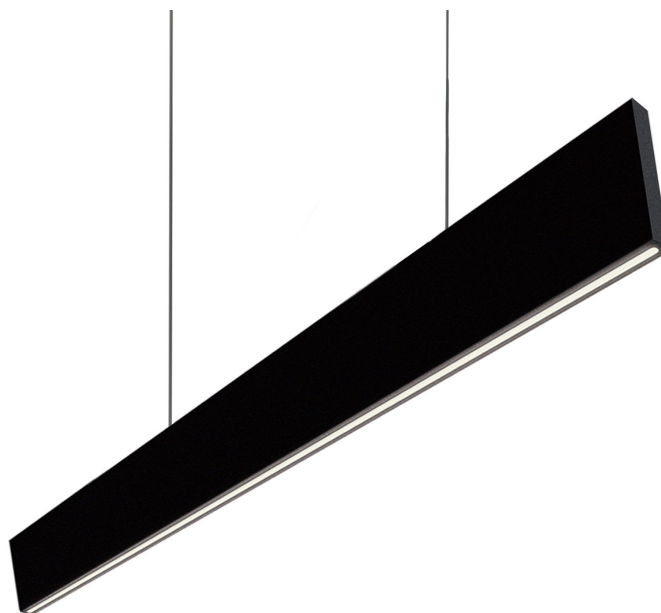

ANTIDARK

Supreme Long pendant Datasheet

Supreme Long pendant 150

230V. 45W. 2700K. 2700lm. 90Ra. Dimmable. IP20. L:146,6cm. W:0.8cm. H:8cm.
Aluminium. 5 year warranty.

230V. 45W. 2700K. 2700lm. 90Ra. Dæmpbar. IP20. L:146,6cm. W:0.8cm. H:8cm.
Aluminium. 5 års garanti.

2-500-15-2
Down light
Black/Sort

2-500-20-2
Up and Down light
Black/Sort

Supreme Long pendant 120

230V. 35W. 2700K. 2700lm. 90Ra. Dimmable. IP20. L:116,5cm. W:0.8cm. H:8cm.
Aluminium. 5 year warranty.

230V. 35W. 2700K. 2700lm. 90Ra. Dæmpbar. IP20. L:116,5cm. W:0.8cm. H:8cm.
Aluminium. 5 års garanti.

2-530-15-2
Down light
Black/Sort

Size of the canopy/ Mål på Baldakin:

L. 85 cm (Supreme 150) / 65 cm (Supreme 120) - H: 5 cm - D: 4 cm

Measure between wires/ Mål mellem ledninger:
70cm (Supreme 150) / 50cm (Supreme 120)