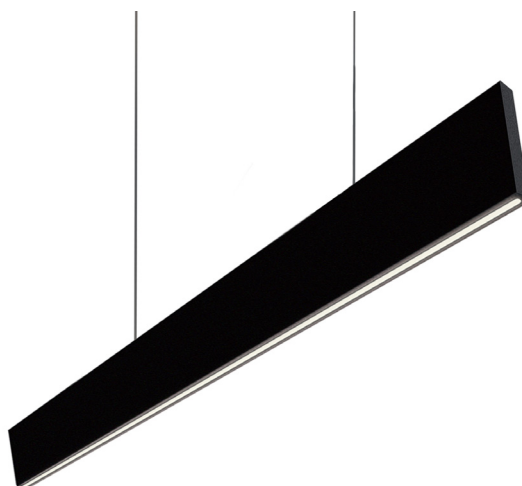

ANTIDARK

Supreme Long pendant Datasheet

Supreme Long pendant 150 Down

230V. 45W. 2700K. 1836lm. 90Ra. Dimmable. IP20. L:146,6cm. W:0.8cm. H:8cm. Aluminium. 5 year warranty.

230V. 45W. 2700K. 1836lm. 90Ra. Dæmpbar. IP20. L:146,6cm. W:0.8cm. H:8cm. Aluminium. 5 års garanti.

2-500-15-2
Down light
Black/Sort

Supreme Long pendant 150 Up/Down

230V. 45W (11,5W up - 33,5W down). 2700K. 2010lm. 90Ra. Dimmable. IP20. L:146,6cm. W:0.8cm. H:8cm. Aluminium. 5 year warranty.

230V. 45W (11,5W up - 33,5W down). 2700K. 2010lm. 90Ra. Dæmpbar. IP20. L:146,6cm. W:0.8cm. H:8cm. Aluminium. 5 års garanti.

2-500-20-2
Up and Down light
Black/Sort

Supreme Long pendant 120

230V. 35W. 2700K. 1527lm. 90Ra. Dimmable. IP20. L:116,5cm. W:0.8cm. H:8cm. Aluminium. 5 year warranty.

230V. 35W. 2700K. 1527lm. 90Ra. Dæmpbar. IP20. L:116,5cm. W:0.8cm. H:8cm. Aluminium. 5 års garanti.

2-530-15-2
Down light
Black/Sort

Size of the canopy/ Mål på Baldakin:

L. 85 cm (Supreme 150) / 65 cm (Supreme 120) - H: 5 cm - D: 4 cm

Measure between wires/ Mål mellem ledninger:

70cm (Supreme 150) / 50cm (Supreme 120)