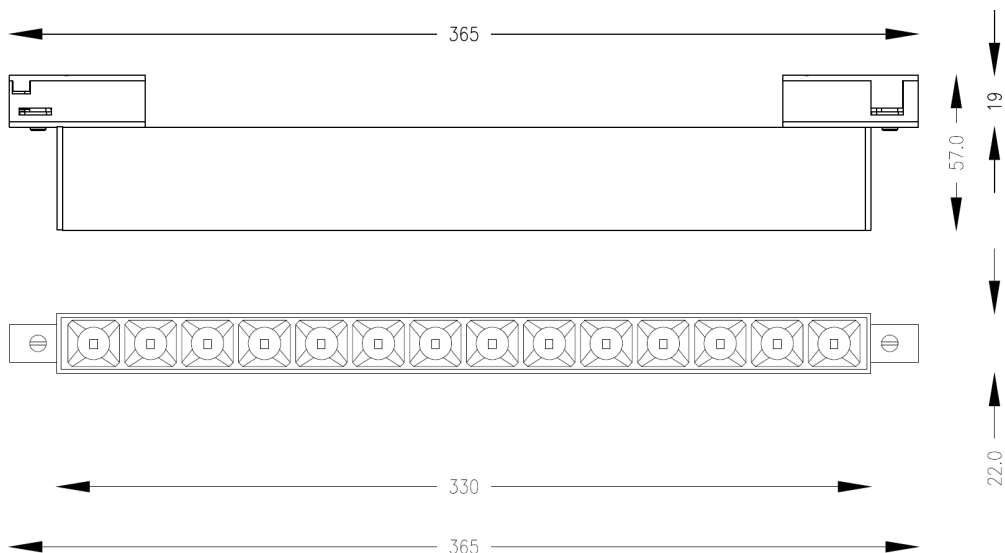

ANTIDARK

DESIGNLINE LINEAR DOTS datasheet

DESIGNLINE LINEAR DOTS

9.5W LED. Dimmable. 3000K. 661lm. BA 26°. CRI90+. IP20. 50.000h.
Aluminium base. 5 year warranty

9.5W LED. Dæmpbar. 3000K. 661lm. BA 26°. CRI90+. IP20. 50.000t.
Aluminium base. 5 års garanti.

2-319-01-1
White / Hvid
EAN 5706872044122

2-319-01-2
Black / Sort
EAN 5706872044245