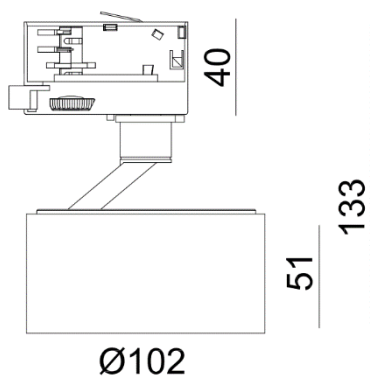

### Easy Braccio 3F White

LED spot. Dimmable. 13.6W. 220-240V 3F. 1259lm. 2700K. BA35°. CRI90+. IP20. 50.000h. 360° Vertikal | 90° Horizontal Ø:11.2cm. H: 9cm. Aluminium base. 5 year warranty.

LED spot. Dæmpbar. 13.6W. 220-240V 3F. 1259lm. 2700K. BA35°. CRI90+. IP20. 50.000t. 360° Vertikal | 90° Horizontal Ø:11.2cm. H: 9cm. Aluminium base. 5 års garanti.

2-215-66-1  
White/ hvid  
EAN 5706872046126

2-215-66-2  
Black/ sort  
EAN 5706872046249