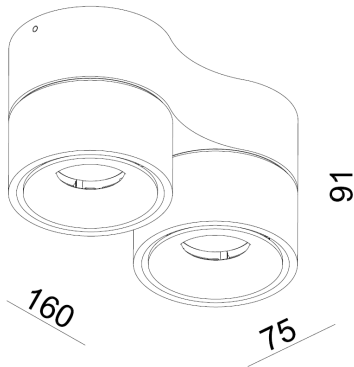

## EASY MINI DOUBLE W275 datasheet

### EASY MINI DOUBLE W275

12.3W LED. Dimmable. 230V. 2700K. 831lm. BA32°. CRI90+. 50.000h. IP20. 360°  
Vertical | 90° Horizontal. Aluminium base. 5 year warranty.

12,3W LED. Dæmpbar. 230V. 2700K. 831lm. BA32°. CRI90+. 50.000h. IP20. 360°  
Vertikal | 90° Horisontal Ø:7.5cm X2. H: 9cm. L: 16cm. Aluminiums base. 5 års garanti.

2-215-10-1  
White/ hvid

EAN 5706872019052

2-215-10-2  
Black/ sort

EAN 5706872019069

2-215-10-10  
White/ hvid

With wirehole  
cutout

EAN 5706872019861

2-215-10-20  
Black/ sort

With wirehole  
cutout

EAN 5706872019878