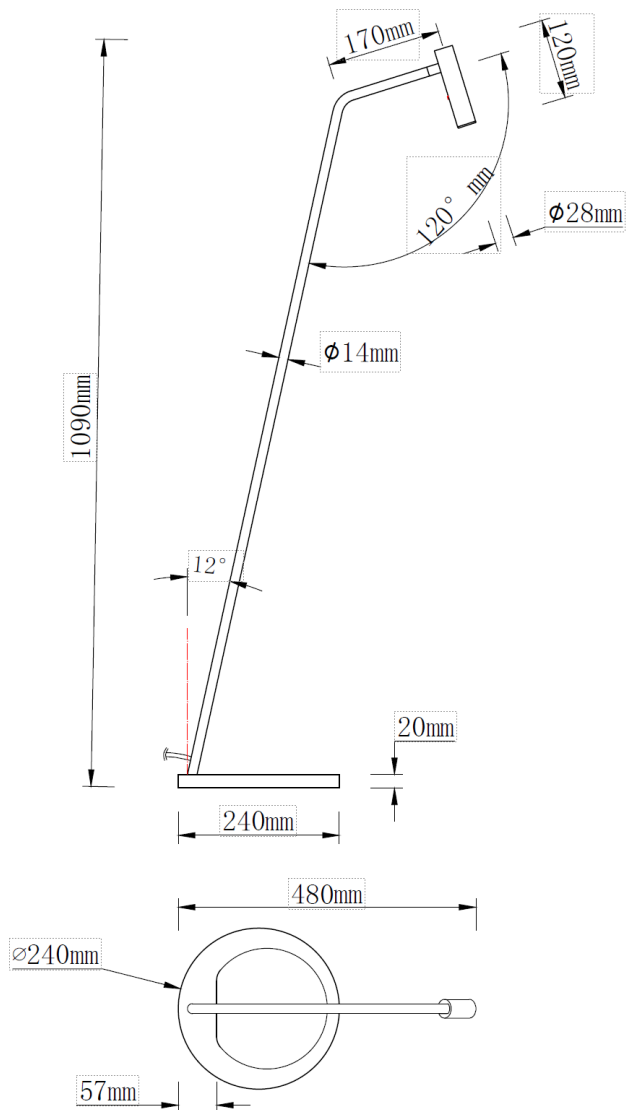

## ANTIDARK Floor F1 Datasheet

2-350-04-2  
Black / sort  
EAN 5706872021895