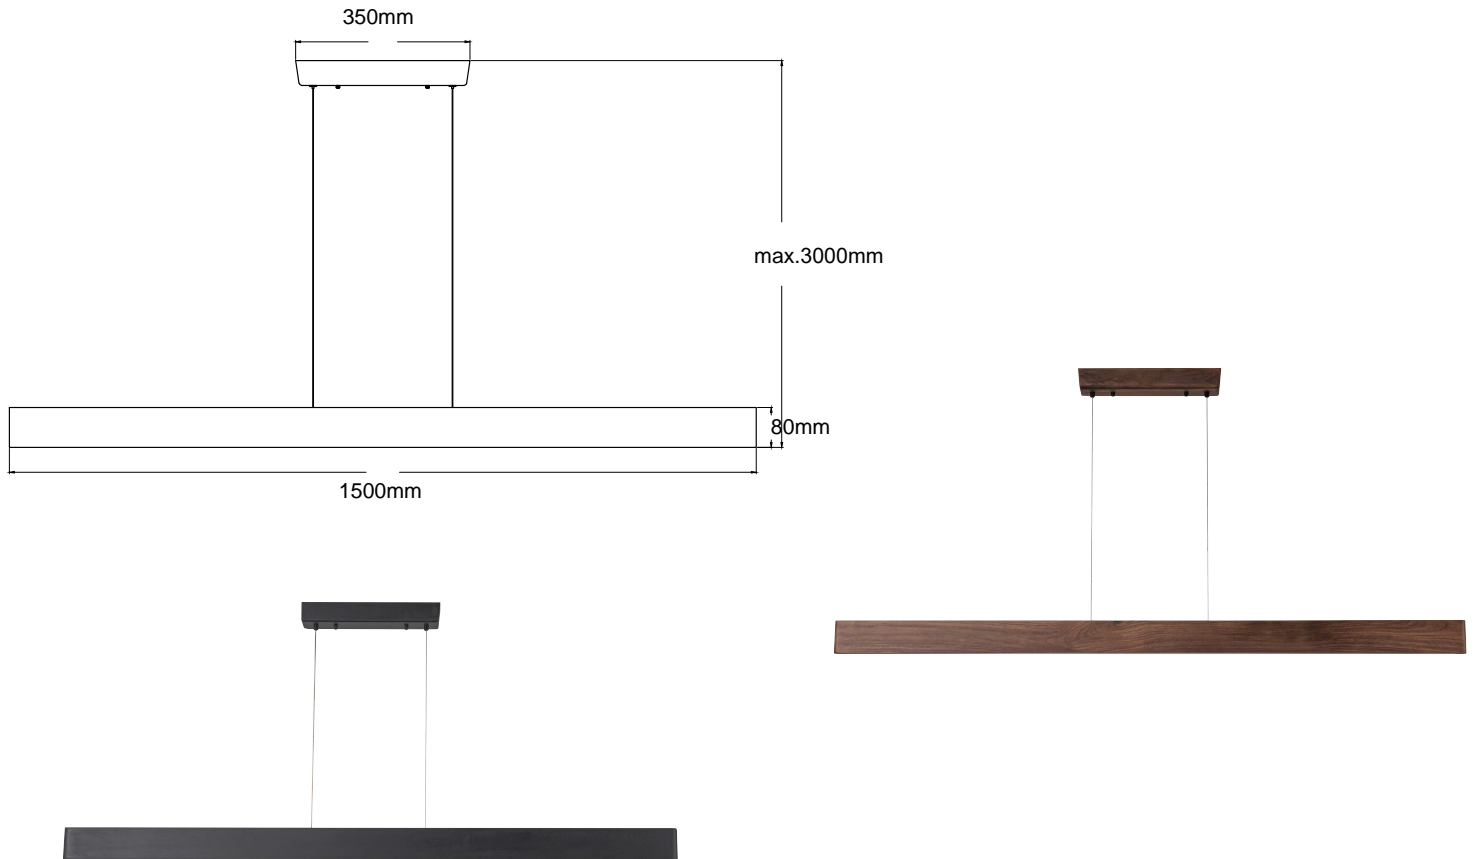

## Flora Pendant Datasheet

### Flora Pendant

24W LED. 2845lm. Dimmable. 230V. Black ash/walnut. BA32°. 2700K. CRI90+. 30.000h. IP20. 3m fabric wire. Canopy is included. 3 year warranty.

24W LED. 2845lm. Dæmpbar. 230V. Sort ask/valnød. BA32°. 2700K. CRI90+. 30.000t. IP20. 3m ledning. Baldakin medfølger. 3 års garanti.