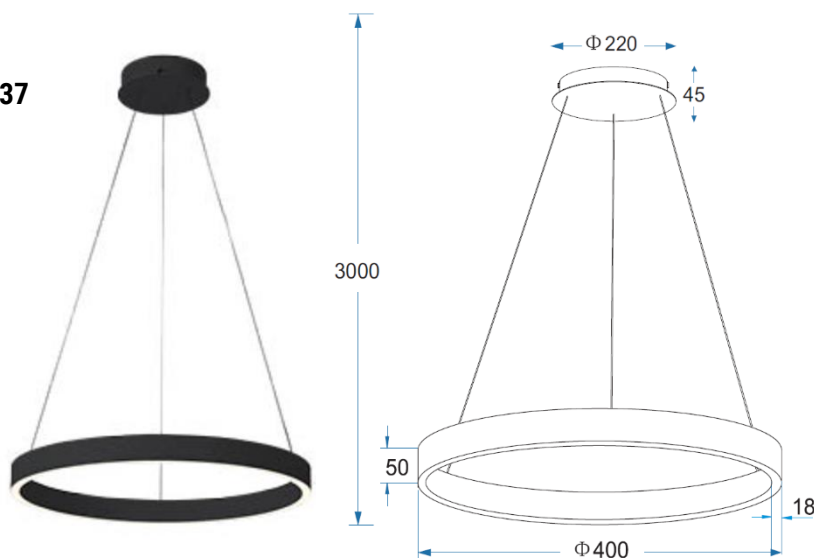

## Gloria Pendant Datasheet

**Gloria  
Pendant  
Ø40  
Down LED**

30W LED. 1400lm. Dimmable. 230V. 3000K. CRI90+. 30.000h. IP20. Aluminium.

30W LED. 1400lm. Dæmpbar. 230V. 3000K. CRI90+. 30.000t. IP20. Aluminium.

2-286-01-02  
Black/sort  
EAN 5706872042937

**Gloria  
Pendant  
Ø60  
In LED**

40W LED. 2900lm. Dimmable. 230V. 3000K. CRI90+. 30.000h. IP20. Aluminium.

40W LED. 2900lm. Dæmpbar. 230V. 3000K. CRI90+. 30.000t. IP20. Aluminium.

2-285-01-02  
Black/sort  
EAN 5706872042845

**Gloria  
Pendant  
Ø80  
In LED**

48W LED. 2900lm. Dimmable. 230V. 3000K. CRI90+. 30.000h. IP20. Aluminium.

48W LED. 2900lm. Dæmpbar. 230V. 3000K. CRI90+. 30.000t. IP20. Aluminium.