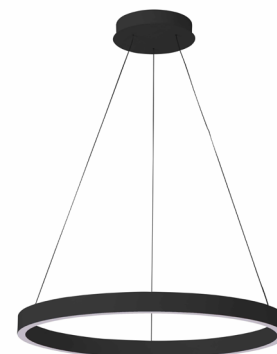

## Gloria Pendant Datasheet

### Gloria Pendant Ø40 DOWN LED

30W LED. 1400lm. Dimmable. 230V. 3000K. CRI90. 30.000h.  
IP20. Ø: 40cm. H: 5cm. Aluminium.

30W LED: 1400lm. Dæmpbar 230V. 3000K. CRI90. 30,000h.  
IP20. Ø: 40cm. H: 5cm. Aluminium.

### Gloria Pendant Ø60 IN LED

40W LED. 2900lm. Dimmable. 230V. 3000K. CRI90. 30.000h.  
IP20. Ø: 60cm. H: 4cm. Aluminium.

40W LED. 2900lm. Dæmpbar. 230V. 3000K. CRI90. 30,000h.  
IP20. Ø: 60cm. H: 4cm. Aluminium.

### Gloria Pendant Ø80 IN Slim LED

48W LED. 2900lm. Dimmable. 230V. 3000K. CRI90. 30.000h.  
IP20. Ø: 80cm. H: 1.5cm. Aluminium.

48W LED. 2900lm. Dæmpbar. 230V. 3000K. CRI90. 30,000h.  
IP20. Ø: 80cm. H: 1,5cm. Aluminium.