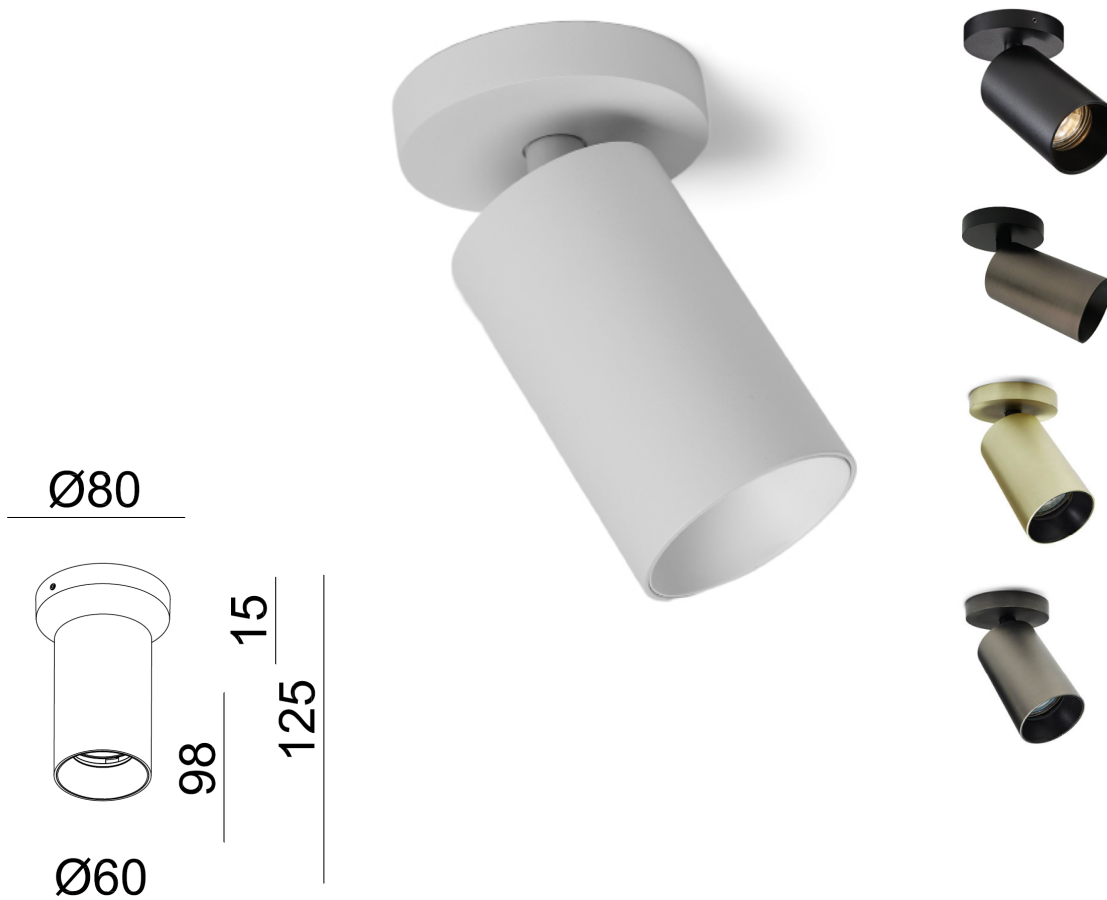

## SpotOn Circle 1 Datasheet

### SpotOn Circle 1

230V. GU10. Max 7.5W. 360° vertical. 90° horizontal. IP20. Without light source. Aluminium. Extra front rings included. 2 year warranty.

230V. GU10. Max 7,5W. 360° vandret. 90° lodret. IP20. Uden lyskilde. Aluminium. Ekstra frontringe medfølger. 2 års garanti.