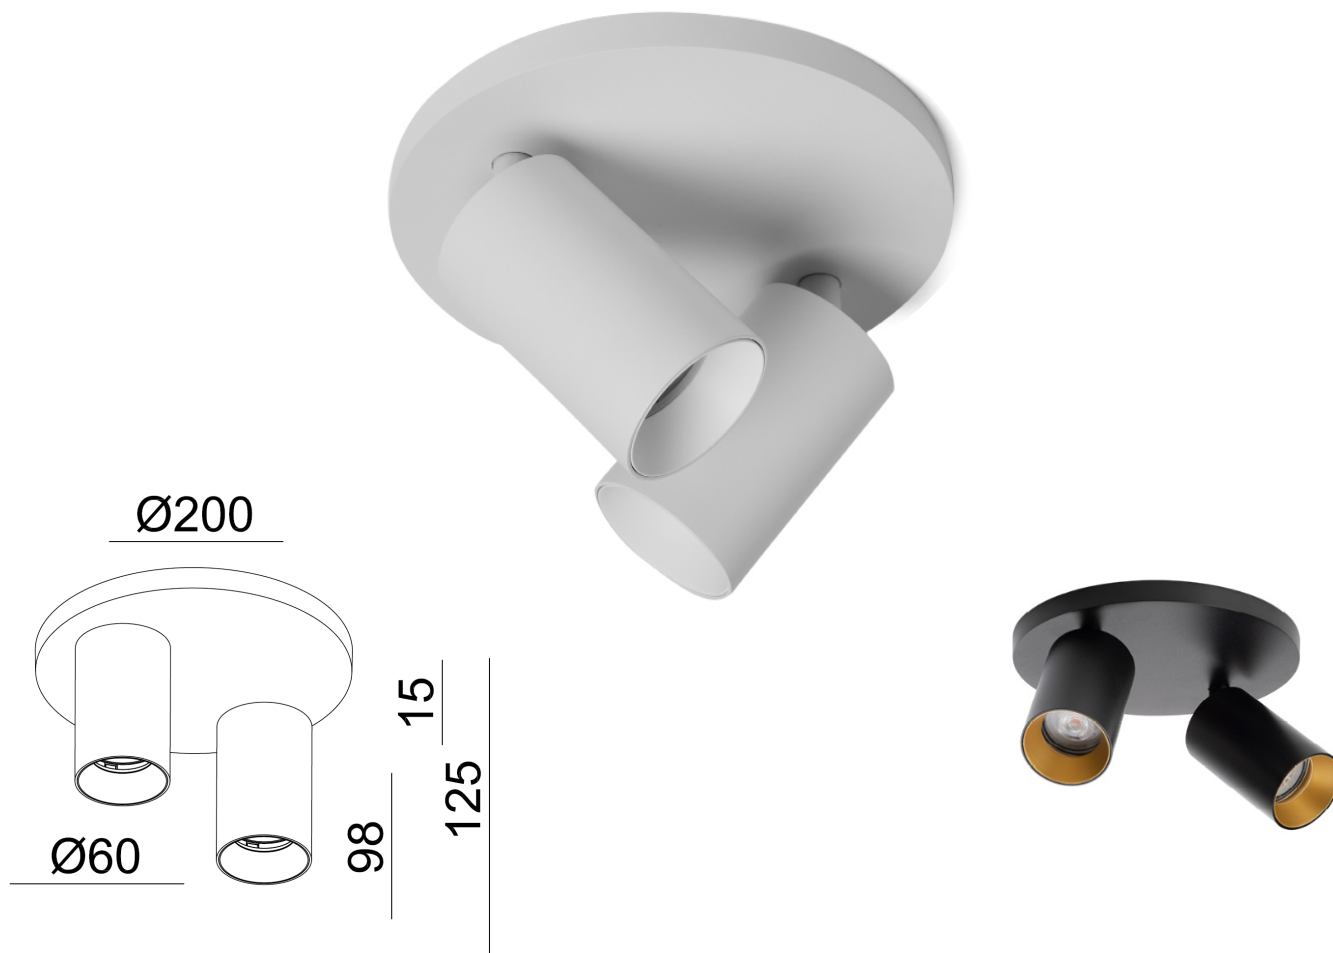

ANTIDARK

SpotOn Circle 2 Datasheet

SpotOn Circle 2

230V. GU10. Max 2x7.5W. 360° vertical. 90° horizontal. IP20. Without light source. Aluminium. Extra front rings included. 2 year warranty.

230V. GU10. Max 2x7,5W. 360° vandret. 90° lodret. IP20. Uden lyskilde. Aluminium. Ekstra frontringe medfølger. 2 års garanti.

2-310-02-1
White/ hvid
EAN 5706872024551

2-310-02-2
Black/ sort
EAN 5706872024667