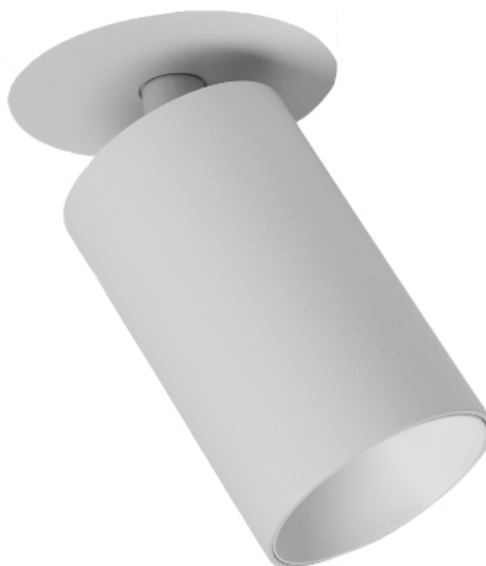

# ANTIDARK

## SpotOn GU10 Build In Datasheet

### SpotOn GU10 Build In

**230V. GU10. Max 7.5W. 360° vertical. 90° horizontal. IP20.  
Ø: 7.8cm. H: 11.5 cm. Aluminium. CutOut Ø: 5.1-6.8cm. Built in Height: 3.5 cm.**

**230V. GU10. Max 7.5W. 360° vertikal. 90° horisontalt. IP20.  
Ø: 7,8cm. H: 11,5 cm. Aluminium. Udsækering Ø: 5,1-6,8cm. Indbydningshøjde: 3,5 cm.**