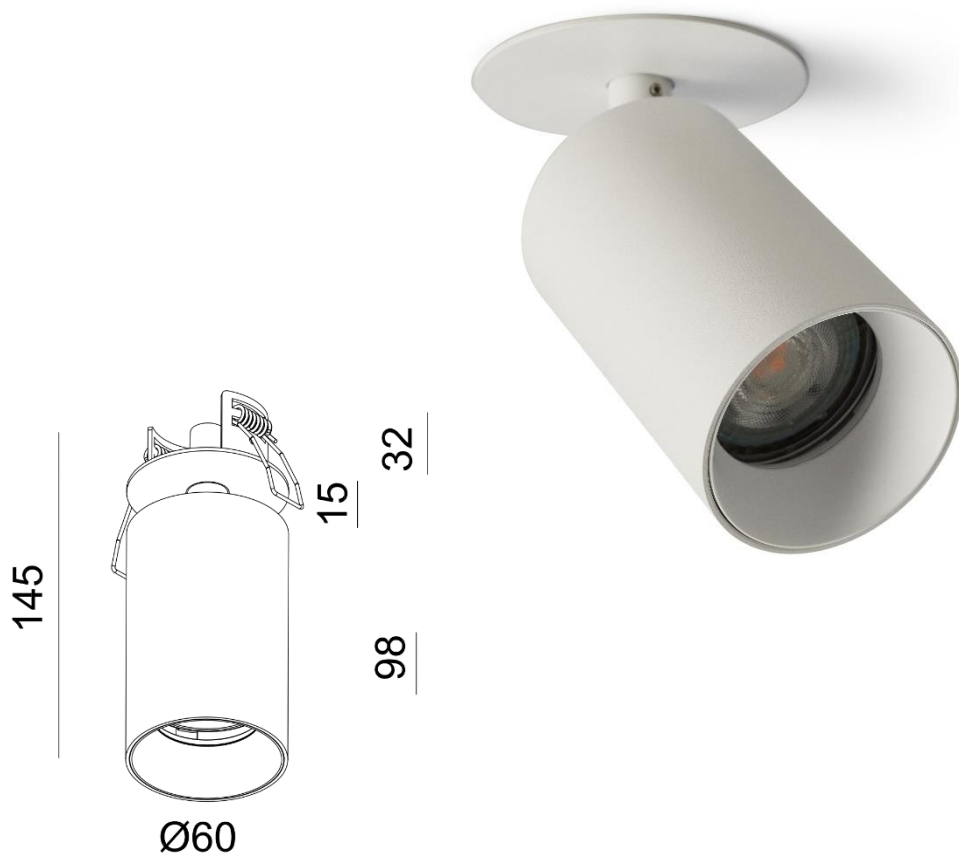

ANTIDARK

SpotOn GU10 Build In Datasheet

SpotOn GU10 Build In

230V. GU10. Max 7.5W. 360° vertical. 90° horizontal. IP20. Ø:6cm. H: 11.2cm. Aluminium. Cut-out size:5.1-6.8cm. Built in Height: 3.2 cm. Directly in insulation. 2 year warranty.

230V. GU10. Max 7.5W. 360° vertikal. 90° horisontalt. IP20. Ø:6cm. H: 11,2 cm. Aluminium. Udskæring Ø:5,1-6,8cm. Indbydningshøjde: 3,2 cm. Direkte i isolering. 2 års garanti.

2-260-310-1

White/ hvid

EAN 5706872039449

2-260-310-2

Black/ sort

EAN 5706872039555