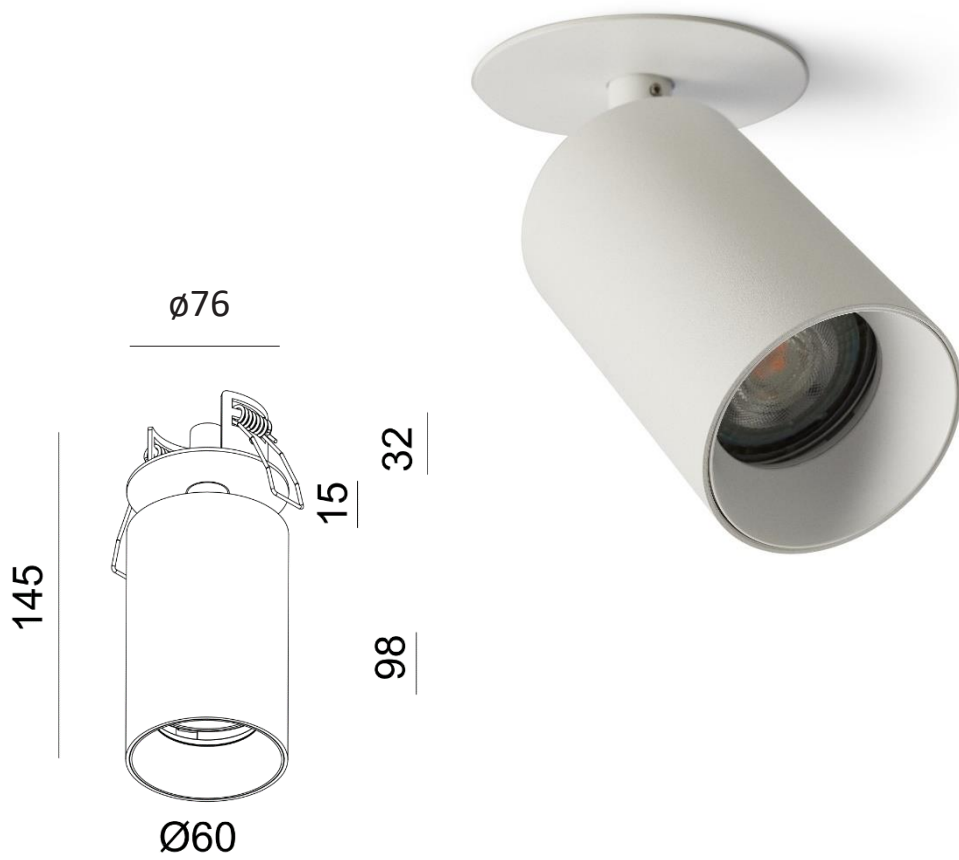

ANTIDARK

SpotOn GU10 Build In Datasheet

SpotOn GU10 Build In

230V. GU10. Max 7.5W. 360° vertical. 90° horizontal. IP20. Aluminium. Cut-out size: 5.1-6.8cm. Built in Height: 3.2 cm. Directly in insulation. Extra front ring included. 2 year warranty.

230V. GU10. Max 7.5W. 360° vertikal. 90° horisontalt. IP20. Aluminium. Udskæring Ø: 5,1-6,8cm. Indbygningshøjde: 3,2 cm. Direkte i isolering. Ekstra frontring medfølger. 2 års garanti.

2-260-310-1

White/ hvid

EAN 5706872039449

2-260-310-2

Black/ sort

EAN 5706872039555