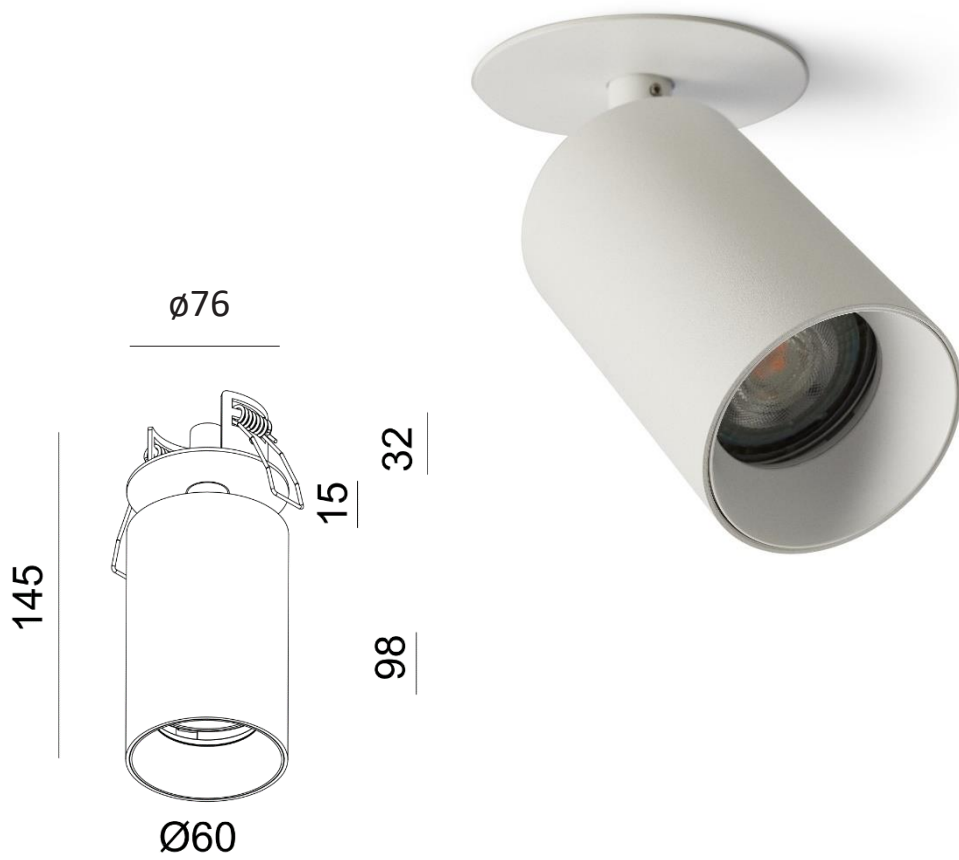

ANTIDARK

SpotOn GU10 Build In Datasheet

SpotOn GU10 Build In

**230V. GU10. Max 7.5W. 360° vertical. 90° horizontal. IP20. Aluminium.
Cut-out size: 5.1-6.8cm. Directly in insulation. Looping box. Extra front ring included.
2 year warranty.**

**230V. GU10. Max 7.5W. 360° vertikal. 90° horisontalt. IP20. Aluminium.
Udskæring Ø:5,1-6,8cm. Direkte i isolering. Sløjfeboks. Ekstra frontring medfølger.
2 års garanti.**

**2-260-310-1
White/ hvid
EAN 5706872039449**

**2-260-310-2
Black/ sort
EAN 5706872039555**