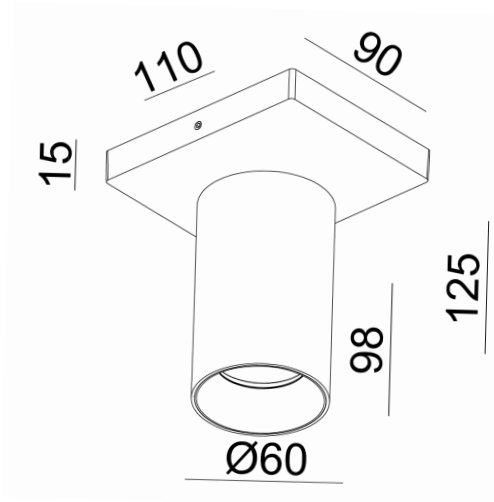

### SpotOn1

230V. GU10. Max 7.5W. 360° vertical. 90° horizontal. IP20. Without light source. Aluminium. Extra front ring included. 2 year warranty.

230V. GU10. Max 7,5W. 360° vertical. 90° horizontal. IP20. Uden lyskilde. Aluminium. Ekstra frontring medfølger. 2 års garanti.