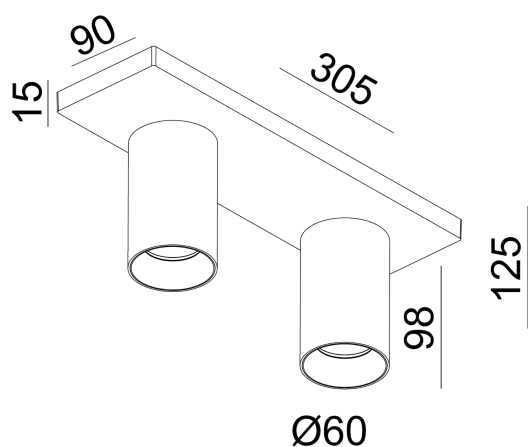

ANTIDARK

SpotOn2 Datasheet

SpotOn2

230V. GU10. Max 2x7.5W. 360° vertical. 90° horizontal. IP20. Without light source. Aluminium. Extra front rings included. 2 year warranty.

230V. GU10. Max 2x7,5W. 360° vertical. 90° horizontal. IP20. Uden lyskilde. Aluminium. Ekstra frontringe medfølger. 2 års garanti.

2-300-02-1
White/ hvid
5706872020768

2-300-02-2
Black/sort
EAN 5706872020775