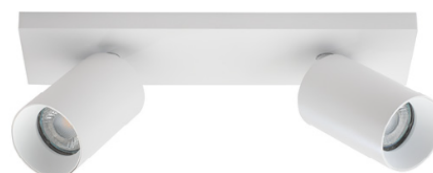

ANTIDARK

SpotOn2 Datasheet

SpotOn2

230V. GU10. Max 2x7.5W. 360° vertical. 90° horizontal. IP20. Without light source. Aluminium. Extra front rings included. 2 year warranty.

230V. GU10. Max 2x7,5W. 360° vertical. 90° horizontal. IP20. Uden lyskilde. Aluminium. Ekstra frontringe medfølger. 2 års garanti.