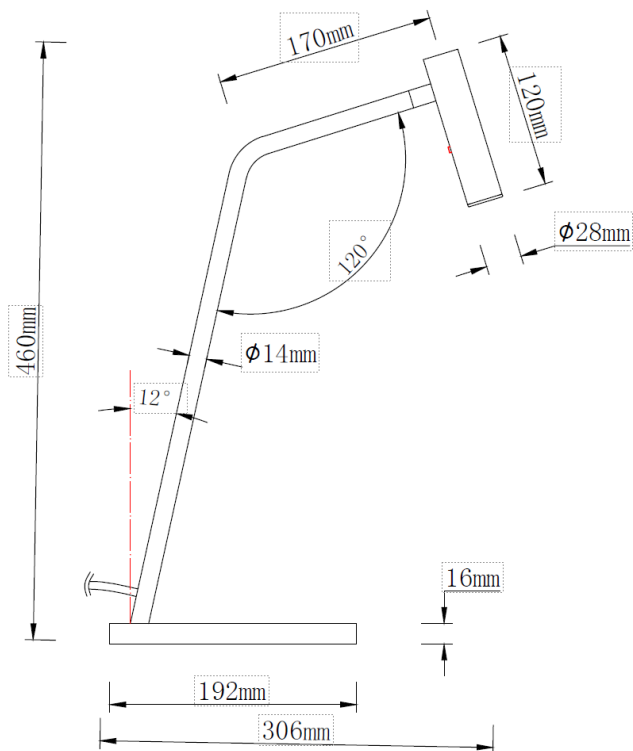

## ANTIDARK Table T1 Datasheet

### ANTIDARK Table T1

5W LED. 310lm. On/off switch. 230V. 2700K. BA25°. CRI90+. 35.000h. IP20.  
Aluminium. 3 year warranty.

5W LED. 310lm. Tænd/sluk knap. 230V. 2700K. BA25°. CRI90+. 35.000h. IP20.  
Aluminium. 3 års garanti.

2-350-03-2

Black / sort

EAN 5706872021789