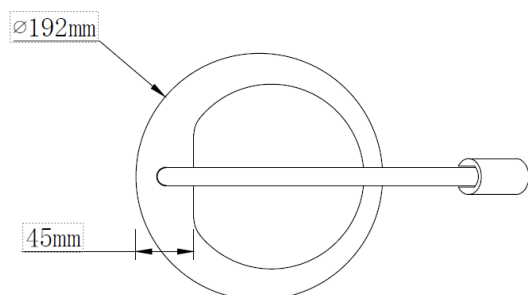

### ANTIDARK Table T1

5W LED. 310lm. On/off switch. 230V. 2700K. BA25°. CRI90+. 35.000h. IP20.  
Aluminium. 3 year warranty.

5W LED. 310lm. Tænd/sluk knap. 230V. 2700K. BA25°. CRI90+. 35.000h. IP20.  
Aluminium. 3 års garanti.