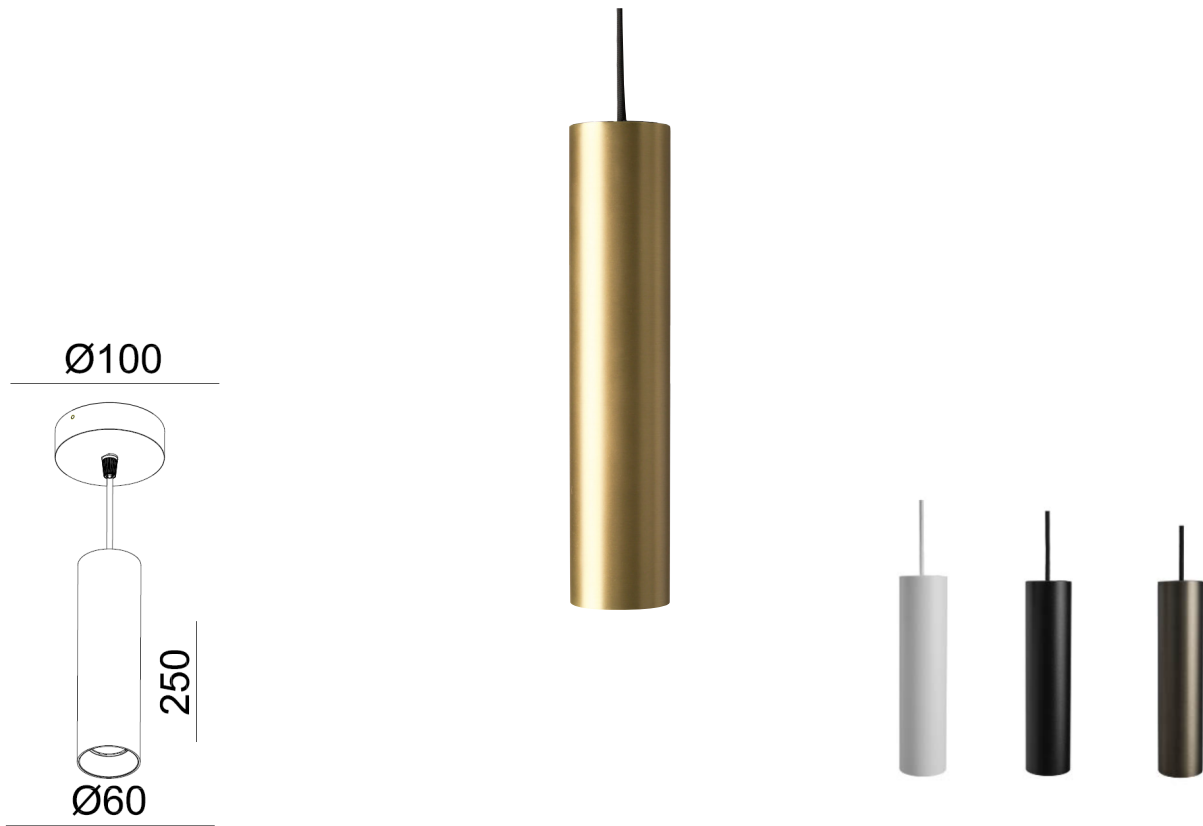

Tube Flex Pendant S25 Datasheet

Tube Flex Pendant S25

230V. MAX 8W. GU10. IP20. Metal. Without light source. 3 m. black fabric wire (white fabric wire for the white Tube flex pendant S25). Extra front ring included. 2 year warranty.

230V. MAX 8W. GU10. IP20. Metal. Uden lyskilde. 3 m. sort stofledning (hvid ledning til den hvide Tube flex pendant S25). Ekstra frontring medfølger. 2 års garanti.

2-314-02-1

White/ hvid

EAN 5706872036899

2-314-02-2

Black/ sort

EAN 5706872036943

2-314-02-4

Brass/ messing

EAN 5706872037018

2-314-02-9

Titanium/ titanium