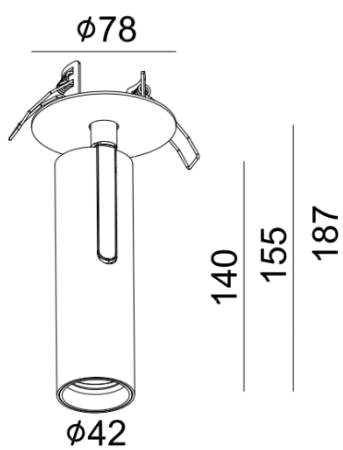

### Tube Slim Built-In White

LED built-in downlight. Dimmable. 8.7W. 802lm. 2700K. BA36°. CRI90+. 50.000h. IP20. Cut-out size: 5.1-6.8cm. Built-in height:3.2cm. Backplate dimensions:7.8cm. Ø:4.2cm. L:15.5cm. 360° vertical. 90° horizontal. Directly in insulation. Aluminium base. 5 year warranty.

LED indbygningsspot. Dæmpbar. 8,7W. 802lm. 2700K. BA36°. CRI90+. 50.000t. IP20. Udskæring: Ø: 5,1-6,8cm. Indbygningshøjde:3,2cm. Mål på bagplade:7,8cm Ø:4,2cm. L:15,5cm. 360° vertikal. 90° horisontal. Direkte i isolering. Aluminium base. 5 års garanti.

### Tube Slim Built-In Black

LED built-in downlight. Dimmable. 8.8W. 718lm. 2700K. BA36°. CRI90+. 50.000h. IP20. Cut-out size: 5.1-6.8cm. Built-in height:3.2cm. Backplate dimensions:7.8cm. Ø:4.2cm. L:15.5cm. 360° vertical. 90° horizontal. Directly in insulation. Aluminium base. 5 year warranty.

LED indbygningsspot. Dæmpbar. 8,8W. 718lm. 2700K. BA36°. CRI90+. 50.000t. IP20. Udskæring: Ø: 5,1-6,8cm. Indbygningshøjde:3,2cm. Mål på bagplade:7,8cm Ø:4,2cm. L:15,5cm. 360° vertikal. 90° horisontal. Direkte i isolering. Aluminium base. 5 års garanti.