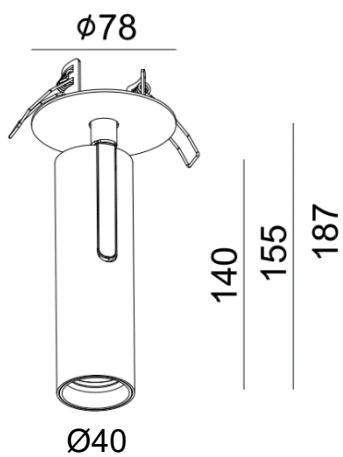

ANTIDARK

Tube Slim Built-In Datasheet

Tube Slim Built-In White

LED built-in downlight. Dimmable. 8.7W. 802lm. 2700K. BA36°. CRI90+. 50.000h. IP20. Cut-out size: 5.1-6.8cm. Built-in height:3.2cm. 360° vertical. 90° horizontal. Directly in insulation. Aluminium base. Extra front ring included. 5 year warranty.

LED indbygningsspot. Dæmpbar. 8,7W. 802lm. 2700K. BA36°. CRI90+. 50.000t. IP20. Udskæring: Ø: 5,1-6,8cm. Indbygningshøjde:3,2cm. 360° vertikal. 90° horisontal. Direkte i isolering. Aluminium base. Ekstra frontring medfølger. 5 års garanti.

Tube Slim Built-In Black

LED built-in downlight. Dimmable. 8.8W. 718lm. 2700K. BA36°. CRI90+. 50.000h. IP20. Cut-out size: 5.1-6.8cm. Built-in height:3.2cm. 360° vertical. 90° horizontal. Directly in insulation. Aluminium base. Extra front ring included. 5 year warranty.

LED indbygningsspot. Dæmpbar. 8,8W. 718lm. 2700K. BA36°. CRI90+. 50.000t. IP20. Udskæring: Ø: 5,1-6,8cm. Indbygningshøjde:3,2cm. 360° vertikal. 90° horisontal. Direkte i isolering. Aluminium base. Ekstra frontring medfølger. 5 års garanti.