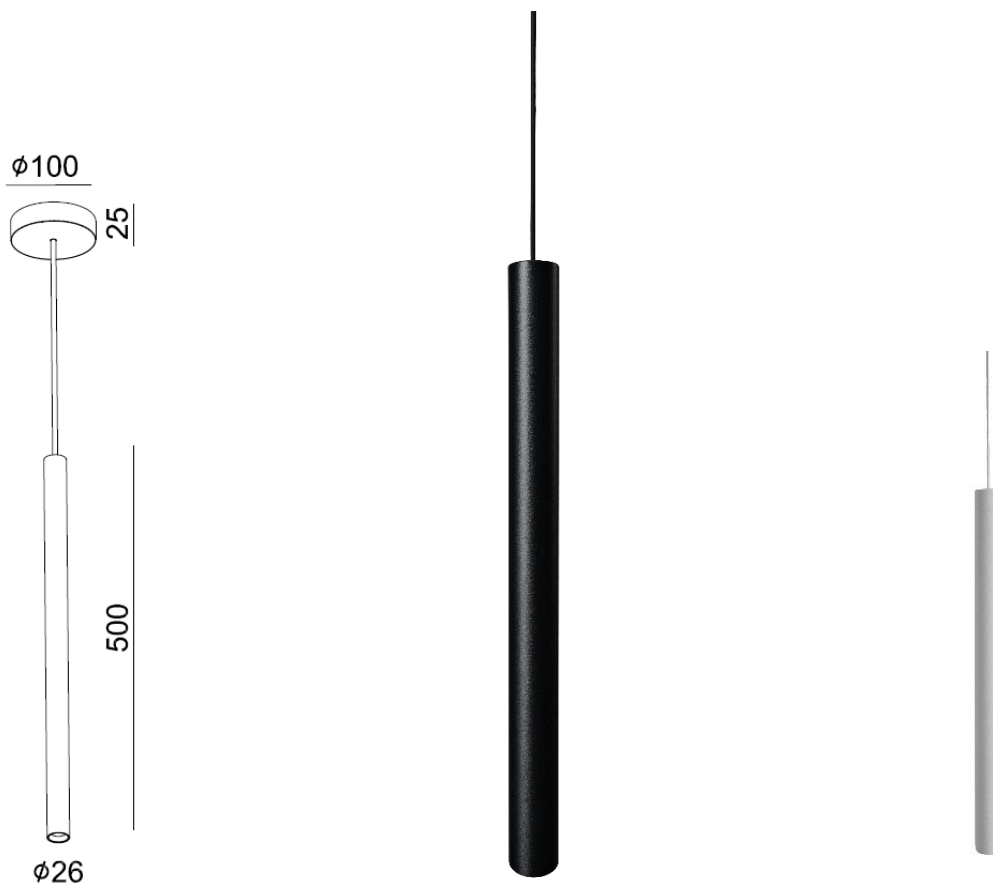

ANTIDARK

Asta Pendant Ø26 Datasheet

Asta
Pendant
Ø26 White

6.9W LED. Dimmable. 2700K. 596lm. CRI90+. 50.000h. IP:20. BA:36°. Wire: 3m. 5 year warranty.

6,9W LED. Dæmpbar. 2700K. 596lm. CRI90+. 50.000timer. IP20. BA:36°. Ledning: 3m. 5 års garanti.

Asta
Pendant
Ø26 Black

6.9W LED. Dimmable. 2700K. 577lm. CRI90+. 50.000h. IP:20. BA:36°. Wire: 3m. 5 year warranty.

6,9W LED. Dæmpbar. 2700K. 577lm. CRI90+. 50.000timer. IP20. BA:36°. Ledning: 3m. 5 års garanti.

2-322-26-1

White / hvid

EAN 5706872049691

2-322-26-2

Black / sort

EAN 5706872049738