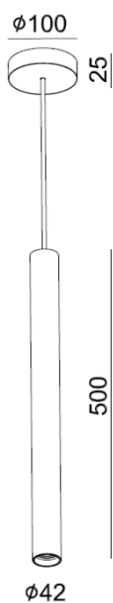

## Asta Pendant Ø40 Datasheet

Asta  
Pendant  
Ø40 White

**8.3W LED. Dimmable. 2700K. 618lm. CRI90+. 50.000h. IP:20. BA:36°. Wire: 3m. 5 year warranty.**

**8,3W LED. Dæmpbar. 2700K. 618lm. CRI90+. 50.000timer. IP20. BA:36°. Ledning: 3m. 5 års garanti.**

Asta  
Pendant  
Ø40 Black

**8.8W LED. Dimmable. 2700K. 535lm. CRI90+. 50.000h. IP:20. BA:36°. Wire: 3m. 5 year warranty.**

**8,8W LED. Dæmpbar. 2700K. 535lm. CRI90+. 50.000timer. IP20. BA:36°. Ledning: 3m. 5 års garanti.**

**2-322-40-1**

**White / hvid**

**EAN 5706872049813**

**2-322-40-2**

**Black / sort**

**EAN 5706872050024**