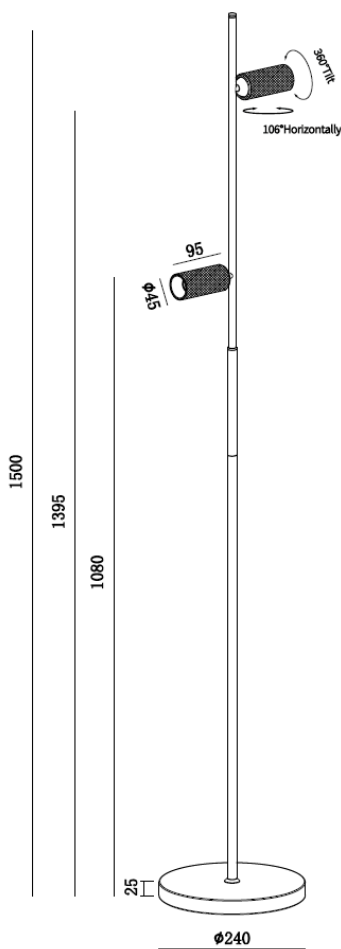

ANTIDARK

Decor Floor Double F2 Datasheet

Black/ Brass

10W LED. Dimmable. 3000K. 878lm. CRI90+. 35.000h. IP:20. BA:36°. H:150cm. W:25cm. 3 year warranty.

10W LED. Dæmpbar. 3000K. 878lm. CRI90+. 35.000timer. IP20. BA:36°. H:150cm. W:25cm. 3 års garanti.

Black/ Alu

10W LED. Dimmable. 3000K. 878lm. CRI90+. 35.000h. IP20. BA 36°. H:150cm. W:25cm. 3 year warranty.

10W LED. Dæmpbar. 3000K. 878lm. CRI90+. 35.000timer. IP20. BA:36°. H:150cm. W:25cm. 3 års garanti.

2-360-03-4

Black/Brass / sort/messing
EAN 5706872049240

2-360-03-8

Black/Alu / sort/alu
EAN 5706872040773