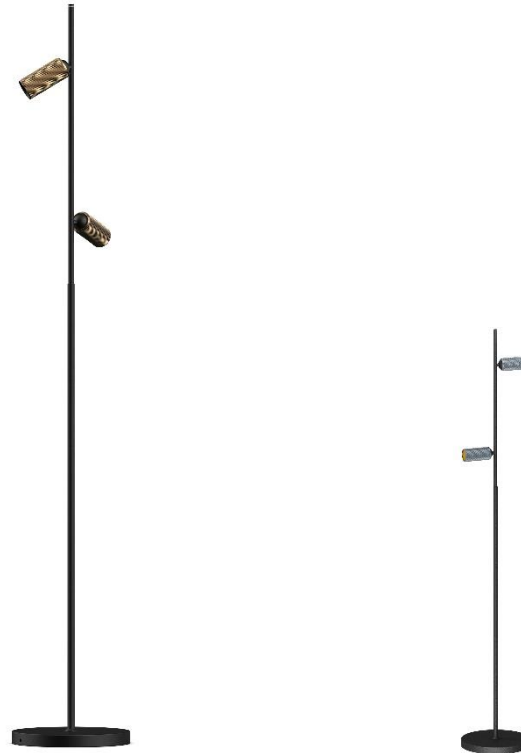

ANTIDARK

Decor Floor Double F2 Datasheet

Black/ Brass

10W LED. Dimmable. 3000K. 878lm. CRI90+. 35.000h. IP:20. BA:36°. H:150cm. W:25cm. 3 year warranty.

10W LED. Dæmpbar. 3000K. 878lm. CRI90+. 35.000timer. IP20. BA:36°. H:150cm. W:25cm. 3 års garanti.

Black/ Alu

10W LED. Dimmable. 3000K. 878lm. CRI90+. 35.000h. IP20. BA 36°. H:150cm. W:25cm. 3 year warranty.

10W LED. Dæmpbar. 3000K. 878lm. CRI90+. 35.000timer. IP20. BA:36°. H:150cm. W:25cm. 3 års garanti.