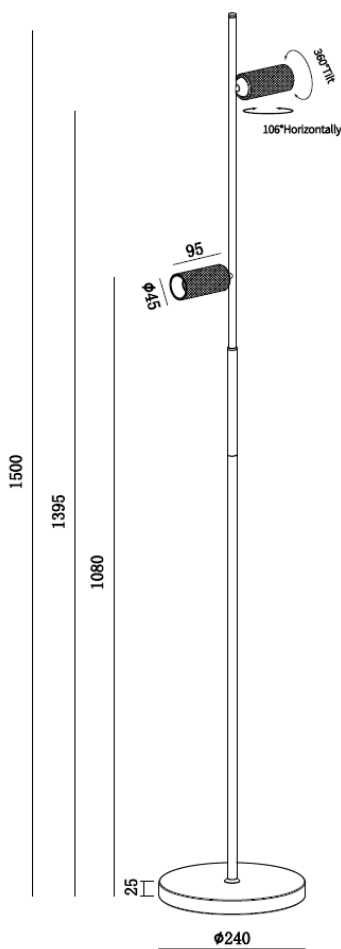

ANTIDARK

Decor Floor Double F2 Datasheet

Black/ Brass

10W LED. Dimmable. 3000K. 878lm. CRI90+. 35.000h. IP:20. BA:36°. H:150cm. W:25cm. 3 year warranty.

10W LED. Dæmpbar. 3000K. 878lm. CRI90+. 35.000timer. IP20. BA:36°. H:150cm. W:25cm. 3 års garanti.

Black/ Matt Alu

10W LED. Dimmable. 3000K. 878lm. CRI90+. 35.000h. IP20. BA 36°. H:150cm. W:25cm. 3 year warranty.

10W LED. Dæmpbar. 3000K. 878lm. CRI90+. 35.000timer. IP20. BA:36°. H:150cm. W:25cm. 3 års garanti.

2-360-03-4

Black/Brass / sort/messing
EAN 5706872049240

2-360-03-8

Black/Matt Alu / sort/matt alu
EAN 5706872040773