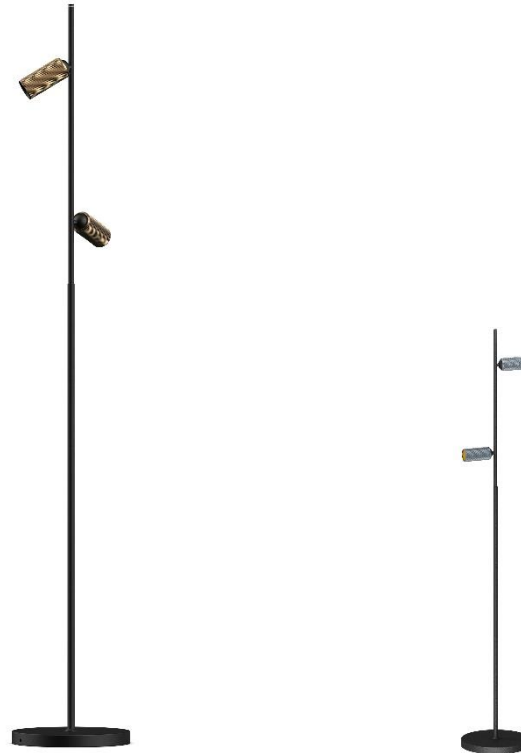

ANTIDARK

Decor Floor Double F2 Datasheet

Black/ Brass

10W LED. Dimmable. 3000K. 878lm. CRI90+. 35.000h. IP:20. BA:36°. H:150cm. W:25cm. 3 year warranty.

10W LED. Dæmpbar. 3000K. 878lm. CRI90+. 35.000timer. IP20. BA:36°. H:150cm. W:25cm. 3 års garanti.

Black/ Matt Alu

10W LED. Dimmable. 3000K. 878lm. CRI90+. 35.000h. IP20. BA 36°. H:150cm. W:25cm. 3 year warranty.

10W LED. Dæmpbar. 3000K. 878lm. CRI90+. 35.000timer. IP20. BA:36°. H:150cm. W:25cm. 3 års garanti.