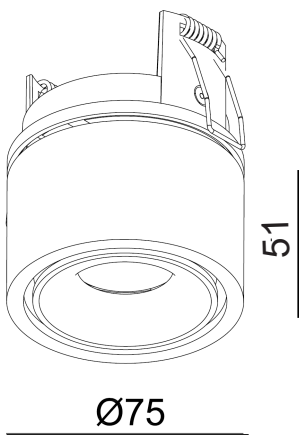

### EASY BUILD IN B75

**6.2W LED. Dimmable. 230V. 2700K. 477lm. BA32°. CRI90+. 50.000h. IP20. Cutout: Ø:6.8cm. Build-in depth: 4cm. Aluminium base. 5 year warranty.**

**6,2W LED. Dæmpbar. 230V. 2700K. 477lm. BA32°. CRI90+. 50.000t. IP20. Udsækering: Ø:6.8cm. Indbygningsdybde: 4cm. Aluminiums base. 5 års garanti.**