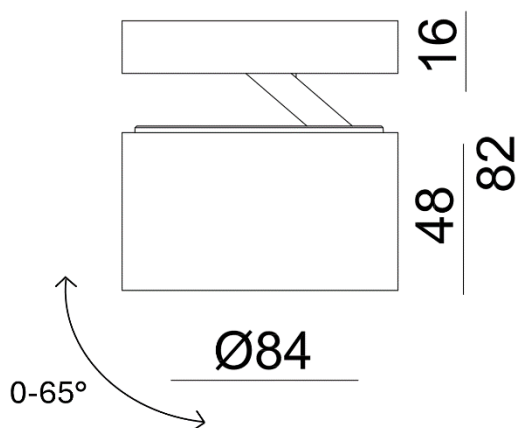

## EASY Braccio Mini W84 Datasheet

### Easy Braccio Mini White

8.8W. LED. Dimmable. 2700K. 704lm. BA34°. CRI90+. 50.000h. IP20. Ø:8.4cm. H: 8.2cm.  
Rotatable: 360°. Tilttable: 0-65°. Aluminium base. 5 year warranty.

8.8W. LED. Dæmpbar. 2700K. 704lm. BA34°. CRI90+. 50.000h. IP20. Ø:8,4cm. H: 8,2cm.  
Roterbar: 360°. Kipbar: 0-65°. Aluminium base. 5 års garanti.

### Easy Braccio Mini Black

8.8W. LED. Dimmable. 2700K. 704lm. BA34°. CRI90+. 50.000h. IP20. Ø:8.4cm. H: 8.2cm.  
Rotatable: 360°. Tilttable: 0-65°. Aluminium base. 5 year warranty.

8.8W. LED. Dæmpbar. 2700K. 704lm. BA34°. CRI90+. 50.000h. IP20. Ø:8,4cm. H: 8,2cm.  
Roterbar: 360°. Kipbar: 0-65°. Aluminium base. 5 års garanti.

**2-215-61-1**

**White/ hvid**

**EAN 5706872049455**

**2-215-61-2**

**Black/ sort**

**EAN 5706872049578**