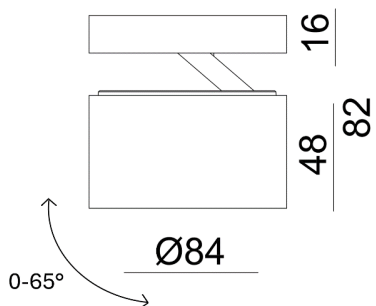

ANTIDARK

EASY Braccio Mini W84 Datasheet

**Easy
Braccio
Mini**
White

8.8W. LED. Dimmable. 2700K. 680lm. BA34°. CRI90+. 50.000h. IP20. Ø:8.4cm. H: 8.2cm.
Rotatable: 360°. Tilttable: 0-65°. Aluminium base. 5 year warranty.

8.8W. LED. Dæmpbar. 2700K. 680lm. BA34°. CRI90+. 50.000t. IP20. Ø:8,4cm. H: 8,2cm.
Roterbar: 360°. Kipbar: 0-65°. Aluminium base. 5 års garanti.

**Easy
Braccio
Mini**
Black

8.8W. LED. Dimmable. 2700K. 646lm. BA34°. CRI90+. 50.000h. IP20. Ø:8.4cm. H: 8.2cm.
Rotatable: 360°. Tilttable: 0-65°. Aluminium base. 5 year warranty.

8.8W. LED. Dæmpbar. 2700K. 646lm. BA34°. CRI90+. 50.000t. IP20. Ø:8,4cm. H: 8,2cm.
Roterbar: 360°. Kipbar: 0-65°. Aluminium base. 5 års garanti.

2-215-61-1

White/ hvid

EAN 5706872049455

2-215-61-2

Black/ sort