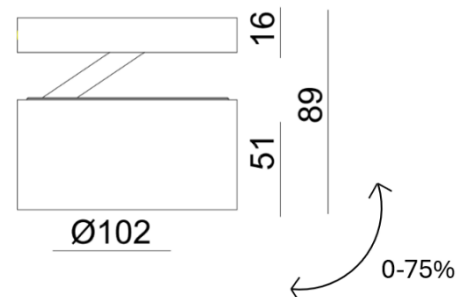

### Easy Braccio 3F White

13.6W. Dimm. 2700K. 230V. 1221lm. BA35°. CRI90+. 50.000h. IP20. Rotatable: 360°. Tilttable: 0-75°. Ø:10.2cm. H: 8.9cm. Aluminium base. 5 year warranty.

13,6W. Dæmpbar. 2700K. 230V. 1221lm. BA35°. CRI90+. 50.000h. IP20. Roterbar: 360°. Kipbar: 0-75°. Ø:10,2cm. H: 8,9cm. Aluminium base. 5 year warranty.