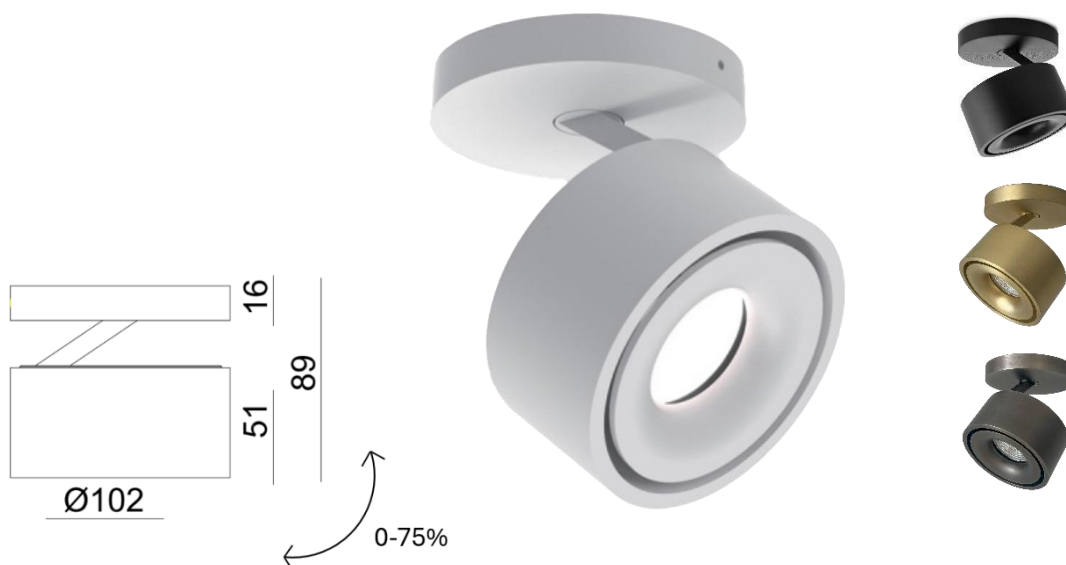

ANTIDARK

EASY Braccio W100 datasheet

Easy Braccio

W100 White

13.6W. Dimm. 2700K. 230V. 1221lm. BA35°. CRI90+. 50.000h. IP20. Rotatable: 360°. Tilttable: 0-75°. Ø:10.2cm. H: 8.9cm. Aluminium base. 5 year warranty.

13,6W. Dæmpbar. 2700K. 230V. 1221lm. BA35°. CRI90+. 50.000t. IP20. Roterbar: 360°. Kipbar: 0-75°. Ø:10,2cm. H: 8,9cm. Aluminium base. 5 års garanti.

Easy Braccio

W100 Black

13.6W. Dimm. 2700K. 230V. 1112lm. BA35°. CRI90+. 50.000h. IP20. Rotatable: 360°. Tilttable: 0-75°. Ø: 10.2cm. H: 8.9cm. Aluminium base. 5 year warranty.

13,6W. Dæmpbar. 2700K. 230V. 1112lm. BA35°. CRI90+. 50.000t. IP20. Roterbar: 360°. Kipbar: 0-75°. Ø: 10,2cm. H: 8,9cm. Aluminium base. 5 års garanti.

Easy Braccio

W100 Brass

16.4W. Dimm. 2700K. 220V. 1207lm. BA35°. CRI90+. 50.000h. IP20. Rotatable: 360°. Tilttable: 0-75°. Ø:10.2cm. H: 8.9cm. Aluminium base. 5 year warranty.

16,4W. Dæmpbar. 2700K. 220V. 1207lm. BA35°. CRI90+. 50.000t. IP20. Roterbar: 360°. Kipbar: 0-75°. Ø:10,2cm. H: 8,9cm. Aluminium base. 5 års garanti.

Easy Braccio

W100 Titanium

16.1W. Dimm. 2700K. 220V. 1127lm. BA35°. CRI90+. 50.000h. IP20. Rotatable: 360°. Tilttable: 0-75°. Ø:10.2cm. H:8.9cm. Aluminium base. 5 year warranty.