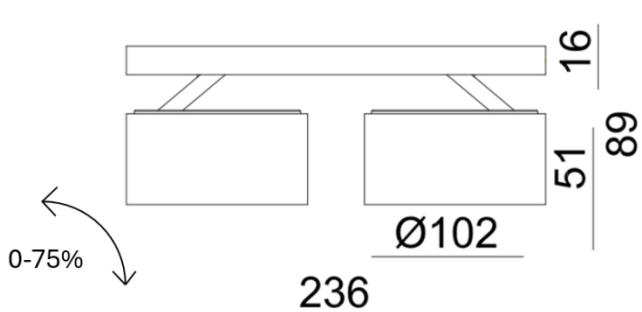

ANTIDARK

EASY Braccio W2100 Datasheet

Easy Braccio W2100 White

27.3W. LED. Dimmable. 2700K. 2391lm. BA35°. CRI90+. 50.000h. IP20. Ø:10.2cm. H: 8.9cm. L:23.6cm. Rotatable: 360°. Tilttable: 0-75°. Aluminium base. 5 year warranty.

27.3W. LED. Dæmpbar. 2700K. 2391lm. BA35°. CRI90+. 50.000h. IP20. Ø:10,2cm. H: 8,9cm. L:23,6cm. Roterbar: 360°. Kipbar: 0-75°. Aluminium base. 5 års garanti.

Easy Braccio W2100 Black

27.3W. LED. Dimmable. 2700K. 2246lm. BA35°. CRI90+. 50.000h. IP20. Ø:10.2cm. H: 8.9cm. L:23.6cm. Rotatable: 360°. Tilttable: 0-75°. Aluminium base. 5 year warranty.

27,3W. LED. Dæmpbar. 2700K. 2246m. BA35°. CRI90+. 50.000h. IP20. Ø:10,2cm. H: 8,9cm. L:23,6cm. Roterbar: 360°. Kipbar: 0-75°. Aluminium base. 5 års garanti.

2-215-62-1
White/ hvid
EAN 5706872045419

2-215-62-2
Black/ sort
EAN 5706872045532