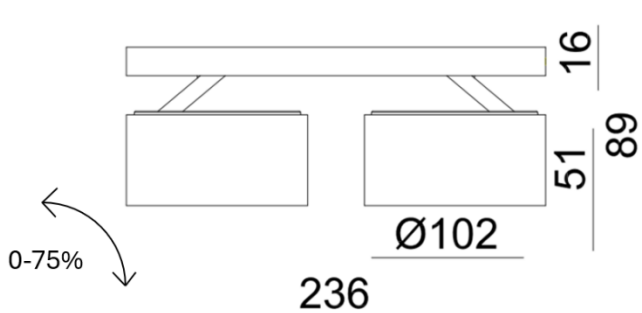

ANTIDARK

EASY Braccio W2100 Datasheet

Easy Braccio W2100 White

27.3W. LED. Dimmable. 2700K. 2391lm. BA35°. CRI90+. 50.000h. IP20. Rotatable: 360°. Tilttable: 0-75°. Aluminium base. 5 year warranty.

27.3W. LED. Dæmpbar. 2700K. 2391lm. BA35°. CRI90+. 50.000t. IP20. Roterbar: 360°. Kipbar: 0-75°. Aluminium base. 5 års garanti.

Easy Braccio W2100 Black

27.3W. LED. Dimmable. 2700K. 2246lm. BA35°. CRI90+. 50.000h. IP20. Rotatable: 360°. Tilttable: 0-75°. Aluminium base. 5 year warranty.

27,3W. LED. Dæmpbar. 2700K. 2246m. BA35°. CRI90+. 50.000t. IP20. Roterbar: 360°. Kipbar: 0-75°. Aluminium base. 5 års garanti.

2-215-62-1
White/ hvid
EAN 5706872045419

2-215-62-2
Black/ sort
EAN 5706872045532