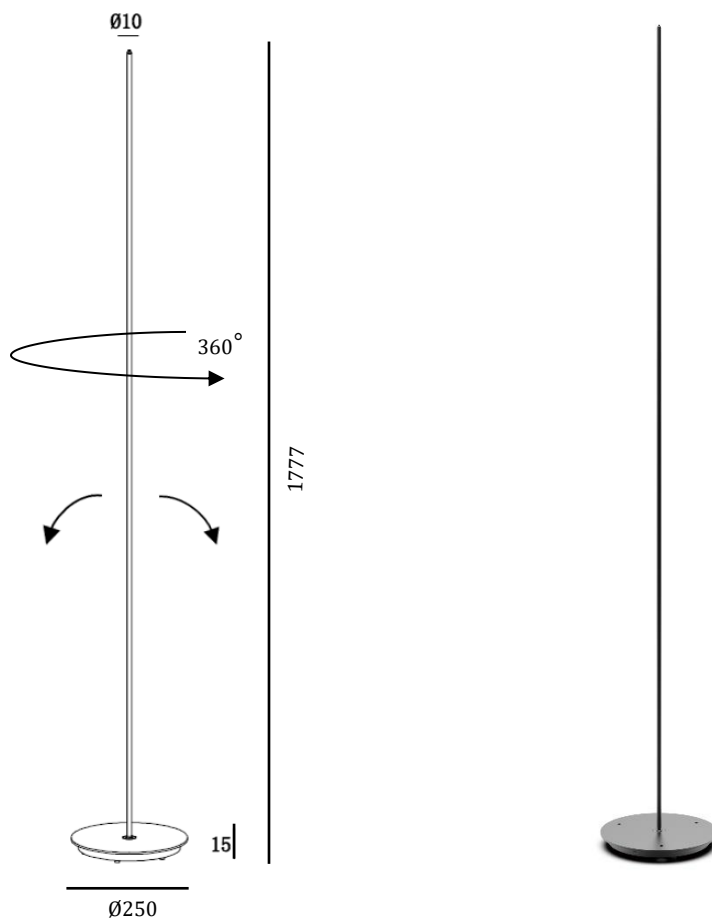

## String Floor Datasheet

Note: The lamp can be rotated 360° and can also be adjusted from side to side as the arrows display above.

Bemærk: Lampen kan drejes 360° og kan også justeres fra side til side, som pilene ovenfor viser.