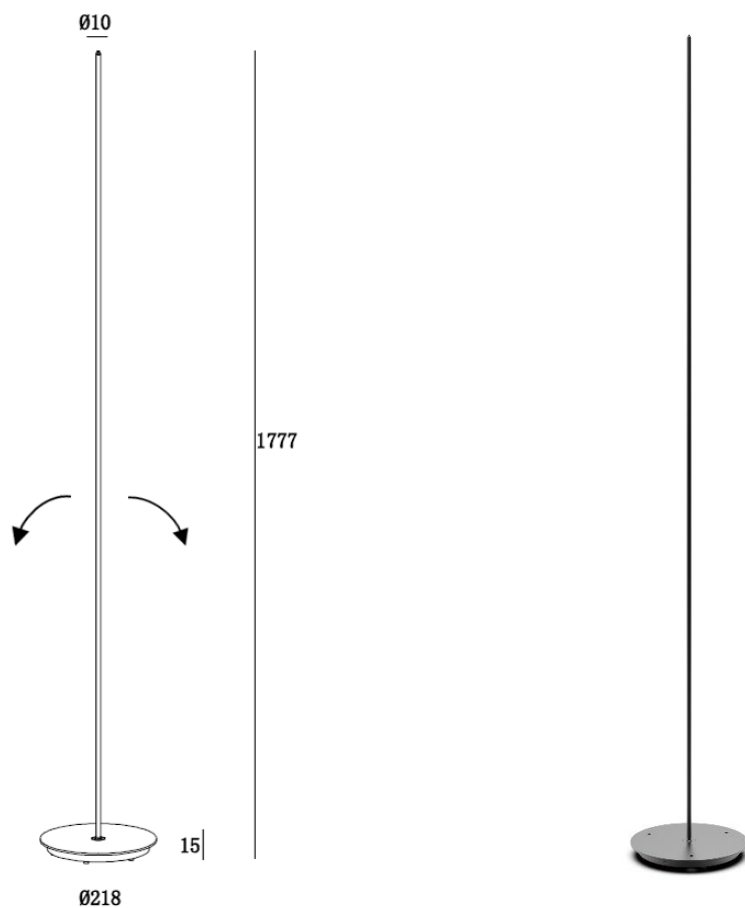

String Floor Datasheet

String

12W LED. Dimmable. 3000K. 654lm. CRI90+. 35.000h. IP:20. Ø:25cm. H:177cm. 3 year warranty.

12W LED. Dæmpbar. 3000K. 654lm. CRI90+. 35.000timer. IP20. Ø:25cm. H:177cm. 3 års garanti.

2-361-01-2

Black/ sort

EAN 5706872048823