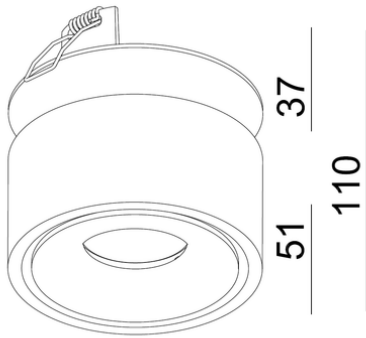

ANTIDARK

Datasheet

EASY BRACCIO BUILD IN B100 2700K

13,5W LED. 1125lm. Dimmable. 230V. BA41° 2700K. CRI90+. 50.000h. IP20. H:5,1cm. Ø:10,2cm. Cutout: 6,8cm

13,5W LED. 1125lm. Dæmpbar. 230V. BA41° 2700K. CRI90+. 50.000t. IP20. H:5,1cm. Ø:10,2cm. Cutout: 6,8cm

VARIANTS / VARIATIONER

2-215-67-1	2-215-67-2
White / Hvid	Black / Sort
EAN 5706872059423	EAN 5706872059553

EASY BRACCIO BUILD IN B84 2700K

9W LED. 829lm. Dimmable. 230V. BA33° 2700K. CRI90+. 50.000h. IP20. H:4,8cm. Ø:8,4cm. Cutout:6,8cm

9W LED. 829lm. Dæmpbar. 230V. BA33° 2700K. CRI90+. 50.000t. IP20. H:4,8cm. Ø:8,4cm. Cutout:6,8cm

VARIANTS / VARIATIONER

2-215-68-1	2-215-68-2
White / Hvid	Black / Sort
EAN 5706872059676	EAN 5706872059799