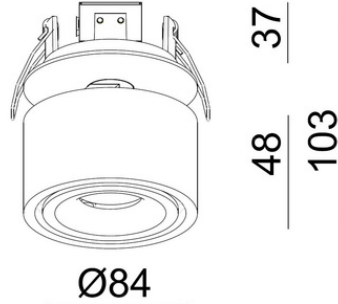

ANTIDARK

Datasheet

EASY BRACCIO BUILD IN B100 2700K

13,5W LED. 1125lm. Dimmable. 230V. BA41° 2700K. CRI90+. 50.000h. IP20. H:5,1cm. Ø:10,2cm. Cutout: 6,8cm

13,5W LED. 1125lm. Dæmpbar. 230V. BA41° 2700K. CRI90+. 50.000t. IP20. H:5,1cm. Ø:10,2cm. Cutout: 6,8cm

VARIANTS / VARIATIONER

2-215-67-1	2-215-67-2
White / Hvid	Black / Sort
EAN 5706872059423	EAN 5706872059553

EASY BRACCIO BUILD IN B84 2700K

9W LED. 829lm. Dimmable. 230V. BA33° 2700K. CRI90+. 50.000h. IP20. H:4,8cm. Ø:8,4cm. Cutout:6,8cm

9W LED. 829lm. Dæmpbar. 230V. BA33° 2700K. CRI90+. 50.000t. IP20. H:4,8cm. Ø:8,4cm. Cutout:6,8cm

VARIANTS / VARIATIONER

2-215-68-1	2-215-68-2
White / Hvid	Black / Sort
EAN 5706872059676	EAN 5706872059799