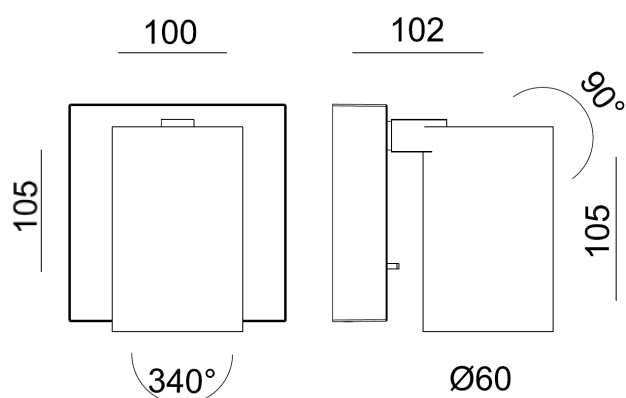

### SpotOn1 wall w switch

230V. GU10. Max. 7.5W. W.switch. 360° vertical. 90° horizontal. IP20. Ø: 10cm. H:10,5cm. Aluminium. Delivered without cord. Extra frontring included. 2 year warranty.

230V. GU10. Max. 7.5W. W.switch. 360° vertical. 90° horizontal. IP20. Ø: 10cm. H:10,5cm. Aluminium. Leveres uden ledning. Ekstra frontring medfølger. 2 års garanti.

2-300-10-1-1  
White/ hvid  
EAN 5706872043521

2-300-10-2-2  
Black/ sort  
EAN 5706872043644