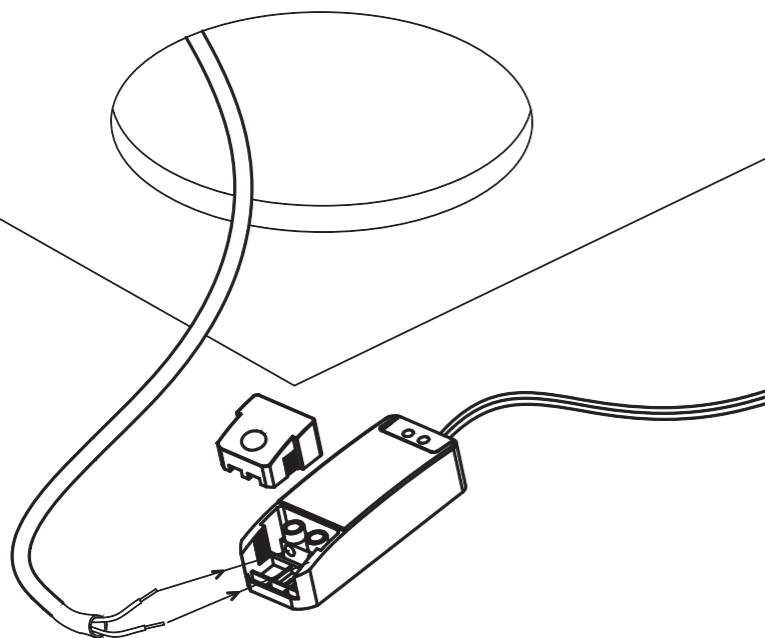

ANTIDARK

Cut Size: Ø68mm

1

2

3

4