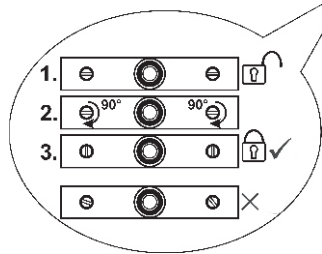

## Designline Linear Diffused

1

This product contains a light source in energi efficiency class G /  
Dette produkt indeholder en lyskilde med energieffektivitetsklasse G.

2

3

TIP: When the spot is positioned where you want it to be placed, it is a good idea to retighten the screws / Når spottet er placeret, hvor du ønsker det skal sidde, er det en god idé at efterspænde skruerne.  
Find the most updated version by searching for this product at [www.antidark.dk](http://www.antidark.dk) / Find den mest opdaterede version ved at søge på dette produkt på [www.antidark.dk](http://www.antidark.dk)