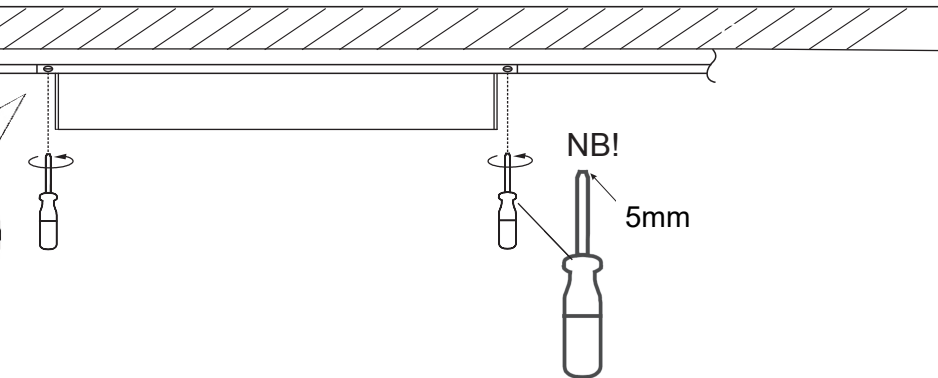

## Designline Linear Diffused

1

This product contains a light source in energi efficiency class G /  
Dette produkt indeholder en lyskilde med energieffektivitetsklasse G.

2

3

TIP: When the spot is positioned where you want it to be placed, it is a good idea to retighten the screws / Når spottet er placeret, hvor du ønsker det skal sidde, er det en god idé at efterspænde skruerne.  
Find the most updated version by searching for this product at [www.antidark.dk](http://www.antidark.dk) / Find den mest opdaterede version ved at søge på dette produkt på [www.antidark.dk](http://www.antidark.dk)