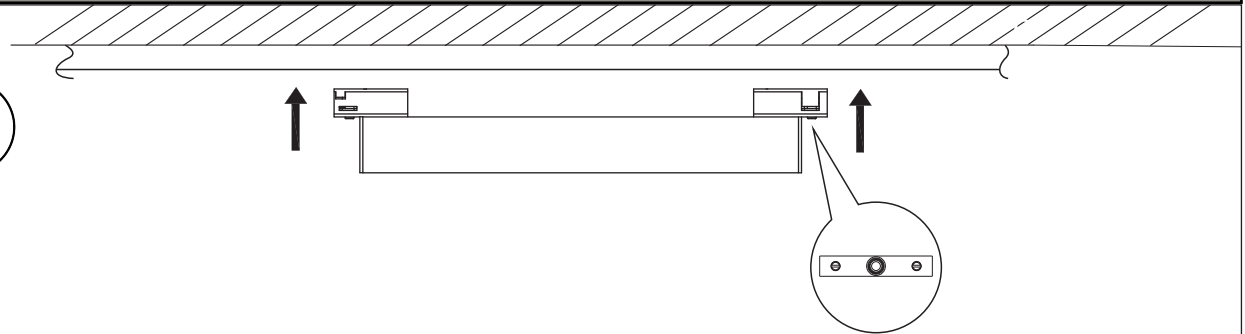

## Designline Linear Diffused

1

This product contains a light source in energi efficiency class G /  
Dette produkt indeholder en lyskilde med energieffektivitetsklasse G.

2

3

TIP: When the spot is positioned where you want it to be placed, it is a good idea to retighten the screws / Når spottet er placeret, hvor du ønsker det skal sidde, er det en god idé at efterspænde skruerne.  
Find the most updated version by searching for this product at [www.antidark.dk](http://www.antidark.dk) / Find den mest opdaterede version ved at søge på dette produkt på [www.antidark.dk](http://www.antidark.dk)