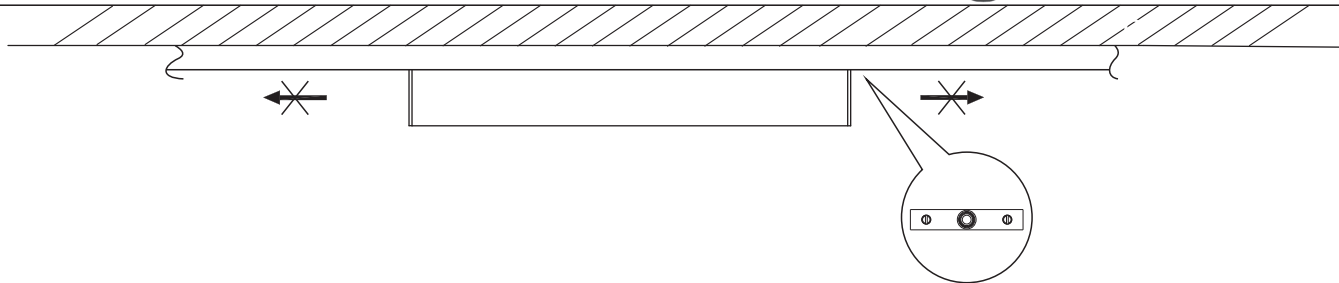

## Designline Linear Diffused

1

This product contains a light source in energi efficiency class G /  
Dette produkt indeholder en lyskilde med energieffektivitetsklasse G.

2

3

TIP: When the spot is positioned where you want it to be placed, it is a good idea to retighten the screws / Når spottet er placeret, hvor du ønsker det skal sidde, er det en god idé at efterspænde skruerne.  
Find the most updated version by searching for this product at [www.antidark.dk](http://www.antidark.dk) / Find den mest opdaterede version ved at søge på dette produkt på [www.antidark.dk](http://www.antidark.dk)