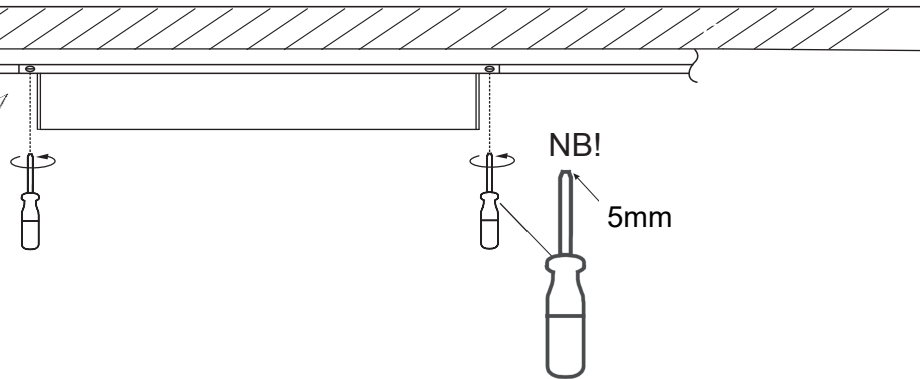

ANTIDARK

Designline Linear Dots

1

This product contains a light source in energi efficiency class G /
Dette produkt indeholder en lyskilde med energieffektivitetsklasse G.

2

3

TIP: When the spot is positioned where you want it to be placed, it is a good idea to retighten the screws / Når spottet er placeret, hvor du ønsker det skal sidde, er det en god idé at efterspænde skruerne.
Find the most updated version by searching for this product at www.antidark.dk / Find den mest opdaterede version ved at søge på dette produkt på www.antidark.dk