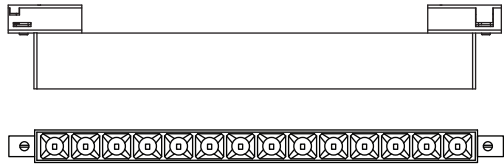

ANTIDARK

Designline Linear Dots

1

This product contains a light source in energi efficiency class G /
Dette produkt indeholder en lyskilde med energieffektivitetsklasse G.

2

3

TIP: When the spot is positioned where you want it to be placed, it is a good idea to retighten the screws / Når spottet er placeret, hvor du ønsker det skal sidde, er det en god idé at efterspænde skruerne.
Find the most updated version by searching for this product at www.antidark.dk / Find den mest opdaterede version ved at søge på dette produkt på www.antidark.dk