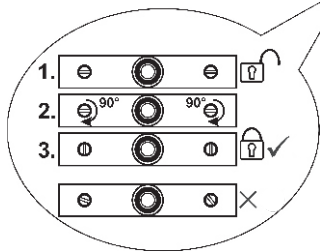

ANTIDARK

Designline Linear Dots

1

This product contains a light source in energi efficiency class G /
Dette produkt indeholder en lyskilde med energieffektivitetsklasse G.

2

3

TIP: When the spot is positioned where you want it to be placed, it is a good idea to retighten the screws / Når spottet er placeret, hvor du ønsker det skal sidde, er det en god idé at efterspænde skruerne.
Find the most updated version by searching for this product at www.antidark.dk / Find den mest opdaterede version ved at søge på dette produkt på www.antidark.dk