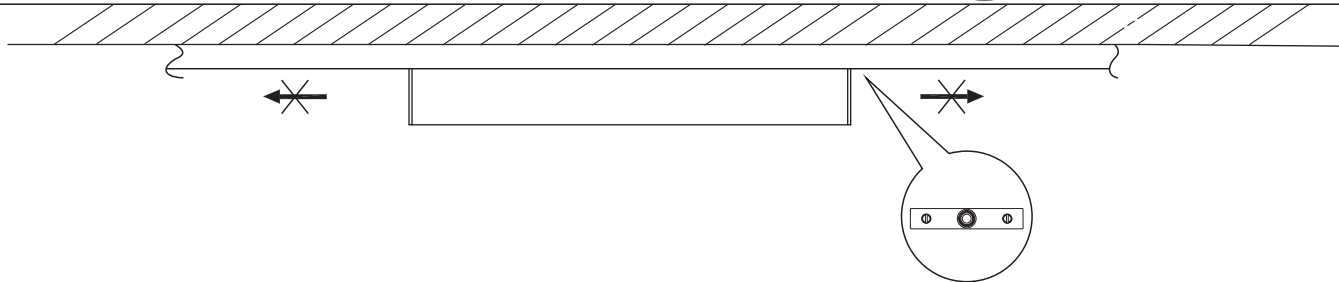

ANTIDARK

Designline Linear Dots

1

This product contains a light source in energi efficiency class G /
Dette produkt indeholder en lyskilde med energieffektivitetsklasse G.

2

3

TIP: When the spot is positioned where you want it to be placed, it is a good idea to retighten the screws / Når spottet er placeret, hvor du ønsker det skal sidde, er det en god idé at efterspænde skruerne.
Find the most updated version by searching for this product at www.antidark.dk / Find den mest opdaterede version ved at søge på dette produkt på www.antidark.dk