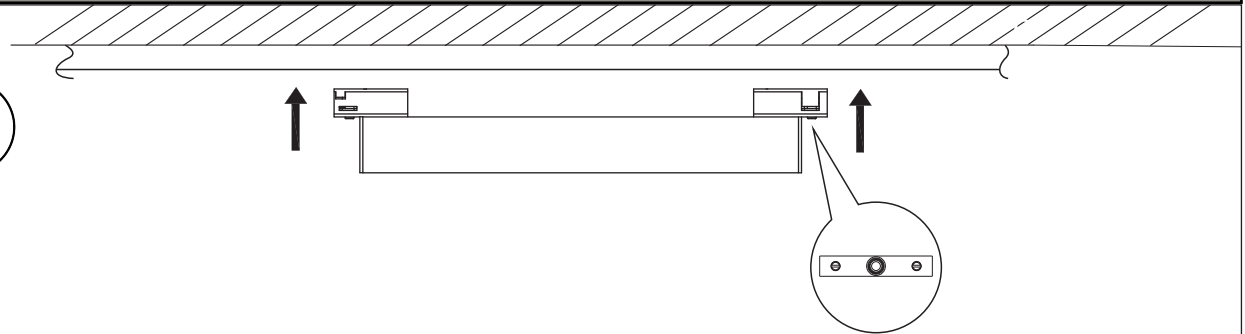

ANTIDARK

Designline Linear Dots

1

This product contains a light source in energi efficiency class G /
Dette produkt indeholder en lyskilde med energieffektivitetsklasse G.

2

3

TIP: When the spot is positioned where you want it to be placed, it is a good idea to retighten the screws / Når spottet er placeret, hvor du ønsker det skal sidde, er det en god idé at efterspænde skruerne.
Find the most updated version by searching for this product at www.antidark.dk / Find den mest opdaterede version ved at søge på dette produkt på www.antidark.dk