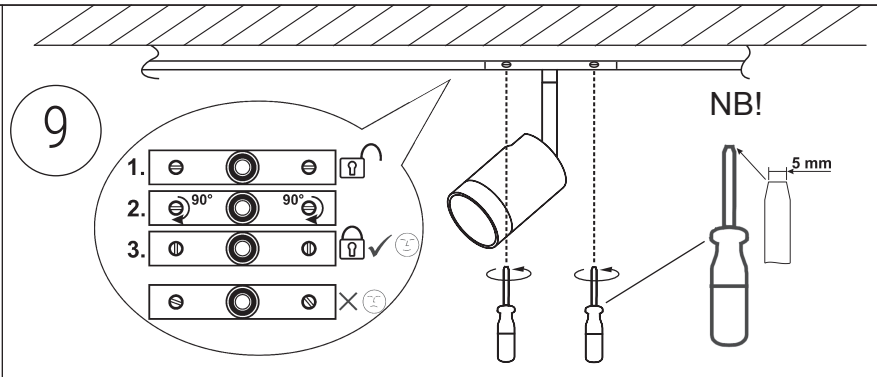

ANTIDARK

Designline Tube Kit 1m + 3 Spots

3X

3X

3X

TIP: When the spot is positioned where you want it to be placed, it is a good idea to retighten the screws / Når spottet er placeret, hvor du ønsker det skal sidde, er det en god idé at efterspænde skruerne.
Find the most updated version by searching for this products at www.antidark.dk / Find den mest opdaterede version ved at søge på på dette produkt på www.antidark.dk

ANTIDARK

Designline Tube Kit 1m + 3 Spots

7

8

9

10