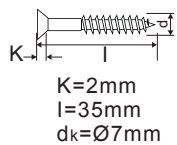

ANTIDARK

Designline Tube Kit 1m + 3 Spots

3X

3X

3X

TIP: When the spot is positioned where you want it to be placed, it is a good idea to retighten the screws / Når spottet er placeret, hvor du ønsker det skal sidde, er det en god idé at efterspænde skruerne.
Find the most updated version by searching for this products at www.antidark.dk / Find den mest opdaterede version ved at søge på på dette produkt på www.antidark.dk

ANTIDARK

Designline Tube Kit 1m + 3 Spots

7

8

9

10