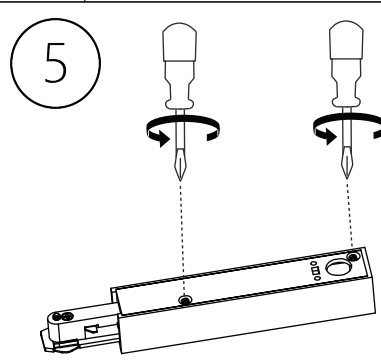

ANTIDARK

Designline Tube Kit 1m + 3 Spots

3X

3X

3X

TIP: When the spot is positioned where you want it to be placed, it is a good idea to retighten the screws / Når spottet er placeret, hvor du ønsker det skal sidde, er det en god idé at efterspænde skruerne.
Find the most updated version by searching for this products at www.antidark.dk / Find den mest opdaterede version ved at søge på på dette produkt på www.antidark.dk

ANTIDARK

Designline Tube Kit 1m + 3 Spots

7

8

9

10