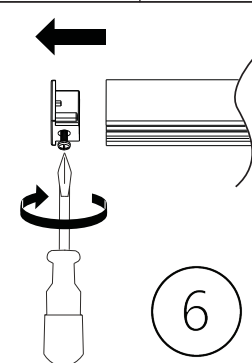

ANTIDARK

Designline Tube Kit 1m + 3 Spots

3X

3X

3X

TIP: When the spot is positioned where you want it to be placed, it is a good idea to retighten the screws / Når spottet er placeret, hvor du ønsker det skal sidde, er det en god idé at efterspænde skruerne.
Find the most updated version by searching for this products at www.antidark.dk / Find den mest opdaterede version ved at søge på på dette produkt på www.antidark.dk

ANTIDARK

Designline Tube Kit 1m + 3 Spots

7

8

9

10