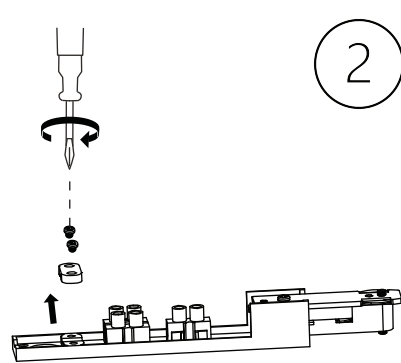

ANTIDARK

Designline Tube Kit 1m + 3 Spots

3X

3X

3X

TIP: When the spot is positioned where you want it to be placed, it is a good idea to retighten the screws / Når spottet er placeret, hvor du ønsker det skal sidde, er det en god idé at efterspænde skruerne.
Find the most updated version by searching for this products at www.antidark.dk / Find den mest opdaterede version ved at søge på på dette produkt på www.antidark.dk

ANTIDARK

Designline Tube Kit 1m + 3 Spots

7

8

9

10