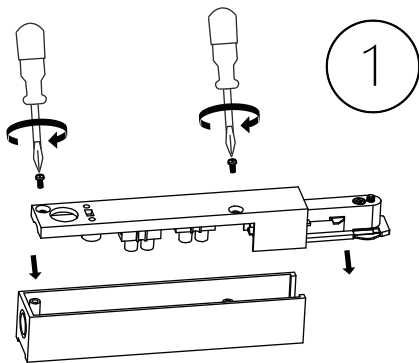

ANTIDARK

Designline Tube Kit 1m + 3 Spots

3X

3X

3X

TIP: When the spot is positioned where you want it to be placed, it is a good idea to retighten the screws / Når spottet er placeret, hvor du ønsker det skal sidde, er det en god idé at efterspænde skruerne.
Find the most updated version by searching for this products at www.antidark.dk / Find den mest opdaterede version ved at søge på på dette produkt på www.antidark.dk

ANTIDARK

Designline Tube Kit 1m + 3 Spots

7

8

9

10