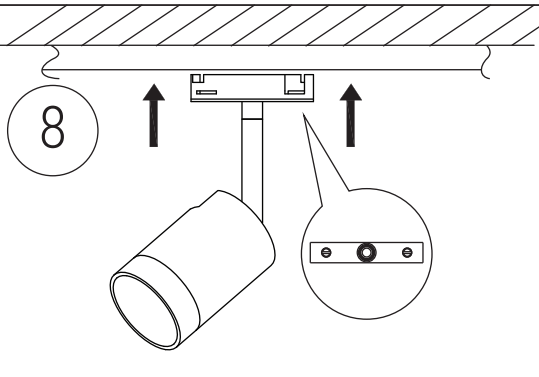

ANTIDARK

Designline Tube Kit 1m + 3 Spots

3X

3X

3X

TIP: When the spot is positioned where you want it to be placed, it is a good idea to retighten the screws / Når spottet er placeret, hvor du ønsker det skal sidde, er det en god idé at efterspænde skruerne.
Find the most updated version by searching for this products at www.antidark.dk / Find den mest opdaterede version ved at søge på på dette produkt på www.antidark.dk

ANTIDARK

Designline Tube Kit 1m + 3 Spots

7

8

9

10