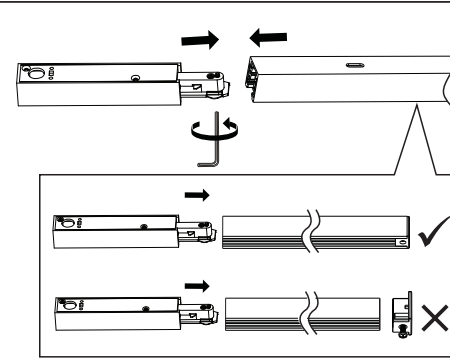

ANTIDARK

Designline Tube Kit 1m + 3 Spots

3X

3X

3X

TIP: When the spot is positioned where you want it to be placed, it is a good idea to retighten the screws / Når spottet er placeret, hvor du ønsker det skal sidde, er det en god idé at efterspænde skruerne.
Find the most updated version by searching for this products at www.antidark.dk / Find den mest opdaterede version ved at søge på på dette produkt på www.antidark.dk

ANTIDARK

Designline Tube Kit 1m + 3 Spots

7

8

9

10