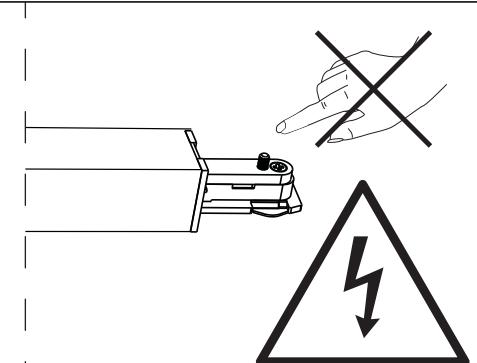

ANTIDARK

Designline Tube Kit 1m + 3 Spots

3X

3X

3X

TIP: When the spot is positioned where you want it to be placed, it is a good idea to retighten the screws / Når spottet er placeret, hvor du ønsker det skal sidde, er det en god idé at efterspænde skruerne.
Find the most updated version by searching for this products at www.antidark.dk / Find den mest opdaterede version ved at søge på på dette produkt på www.antidark.dk