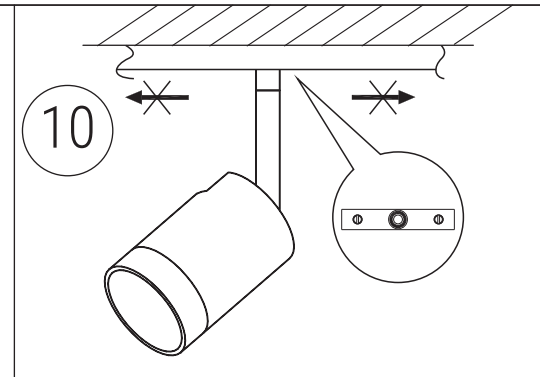

ANTIDARK

Designline Tube Kit 1m + 3 Spots

3X

3X

3X

TIP: When the spot is positioned where you want it to be placed, it is a good idea to retighten the screws / Når spottet er placeret, hvor du ønsker det skal sidde, er det en god idé at efterspænde skruerne.
Find the most updated version by searching for this products at www.antidark.dk / Find den mest opdaterede version ved at søge på på dette produkt på www.antidark.dk

ANTIDARK

Designline Tube Kit 1m + 3 Spots

7

8

9

10