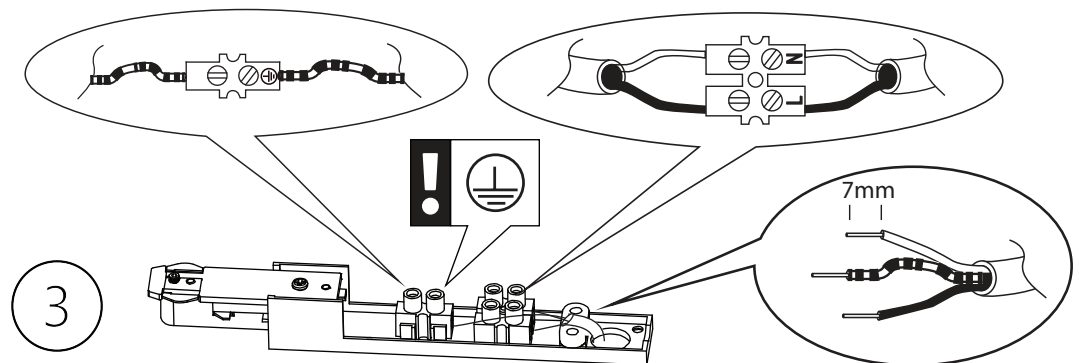

ANTIDARK

Designline Tube Kit 1m + 3 Spots

3X

3X

3X

TIP: When the spot is positioned where you want it to be placed, it is a good idea to retighten the screws / Når spottet er placeret, hvor du ønsker det skal sidde, er det en god idé at efterspænde skruerne.
Find the most updated version by searching for this products at www.antidark.dk / Find den mest opdaterede version ved at søge på på dette produkt på www.antidark.dk

ANTIDARK

Designline Tube Kit 1m + 3 Spots

7

8

9

10