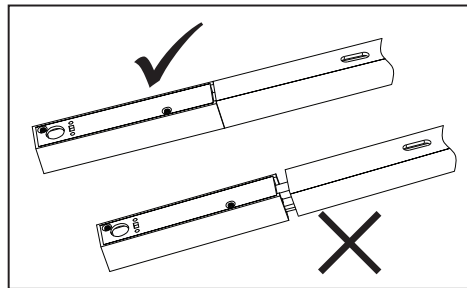

ANTIDARK

Designline Tube Kit 1m + 3 Spots

3X

3X

3X

TIP: When the spot is positioned where you want it to be placed, it is a good idea to retighten the screws / Når spottet er placeret, hvor du ønsker det skal sidde, er det en god idé at efterspænde skruerne.
Find the most updated version by searching for this products at www.antidark.dk / Find den mest opdaterede version ved at søge på på dette produkt på www.antidark.dk

ANTIDARK

Designline Tube Kit 1m + 3 Spots

7

8

9

10