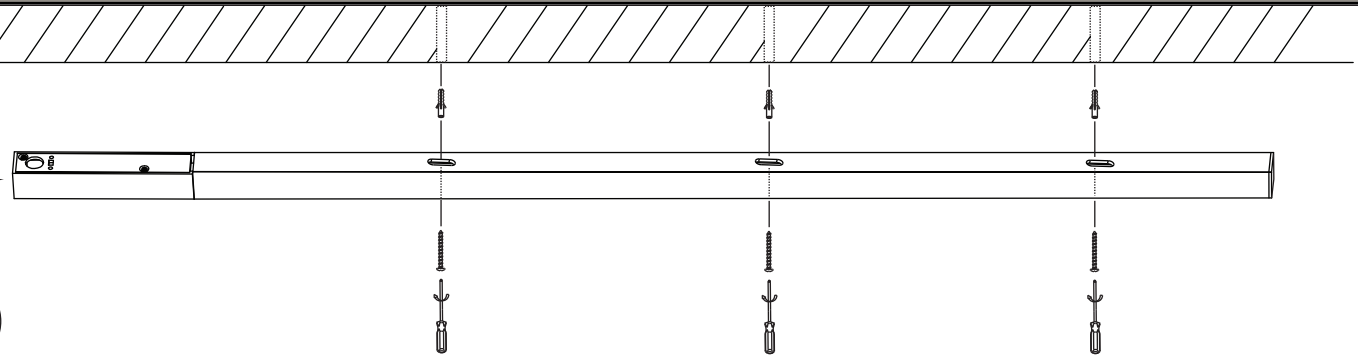

ANTIDARK

Designline Tube Kit 1m + 3 Spots

3X

3X

3X

TIP: When the spot is positioned where you want it to be placed, it is a good idea to retighten the screws / Når spottet er placeret, hvor du ønsker det skal sidde, er det en god idé at efterspænde skruerne.
Find the most updated version by searching for this products at www.antidark.dk / Find den mest opdaterede version ved at søge på på dette produkt på www.antidark.dk

ANTIDARK

Designline Tube Kit 1m + 3 Spots

7

8

9

10