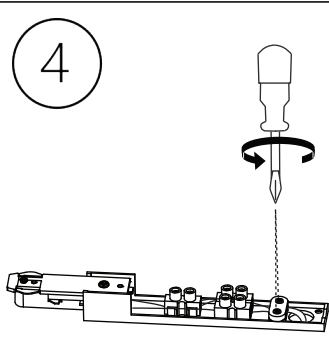

ANTIDARK

Designline Tube Kit 1m + 3 Spots

3X

3X

3X

TIP: When the spot is positioned where you want it to be placed, it is a good idea to retighten the screws / Når spottet er placeret, hvor du ønsker det skal sidde, er det en god idé at efterspænde skruerne.
Find the most updated version by searching for this products at www.antidark.dk / Find den mest opdaterede version ved at søge på på dette produkt på www.antidark.dk

ANTIDARK

Designline Tube Kit 1m + 3 Spots

7

8

9

10