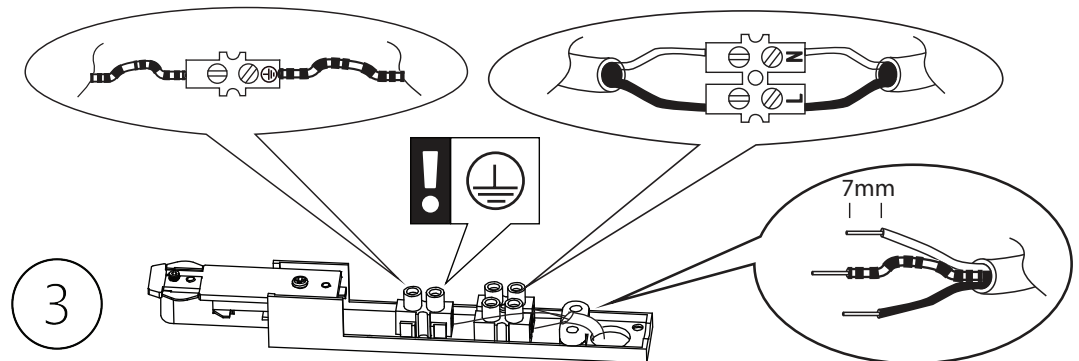

ANTIDARK

Designline Tube Kit 2m + 3 Spots

5X

5X

3X

1

2

3

4

5

6

TIP: When the spot is positioned where you want it to be placed, it is a good idea to retighten the screws / Når spottet er placeret, hvor du ønsker det skal sidde, er det en god idé at efterspænde skruerne.
Find the most updated version by searching for this products at www.antidark.dk / Find den mest opdaterede version ved at søge på på dette produkt på www.antidark.dk

ANTIDARK

Designline Tube Kit 2m + 3 Spots

7

8

9

- 1.
- 2.
- 3.

10