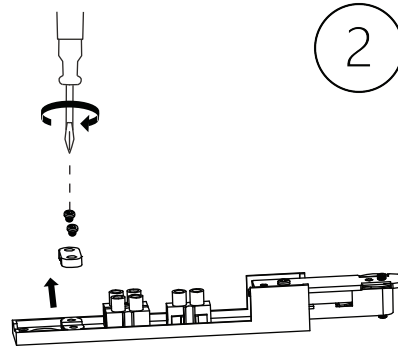

ANTIDARK

Designline Tube Kit 2m + 3 Spots

5X

5X

3X

1

2

3

4

5

6

TIP: When the spot is positioned where you want it to be placed, it is a good idea to retighten the screws / Når spottet er placeret, hvor du ønsker det skal sidde, er det en god idé at efterspænde skruerne.
Find the most updated version by searching for this products at www.antidark.dk / Find den mest opdaterede version ved at søge på på dette produkt på www.antidark.dk

ANTIDARK

Designline Tube Kit 2m + 3 Spots

7

8

9

- 1.
- 2.
- 3.

10