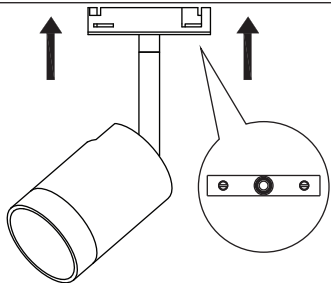

4

5

6

TIP: When the spot is positioned where you want it to be placed, it is a good idea to retighten the screws / Når spottet er placeret, hvor du ønsker det skal sidde, er det en god idé at efterspænde skruerne.
Find the most updated version by searching for this products at www.antidark.dk / Find den mest opdaterede version ved at søge på på dette produkt på www.antidark.dk

ANTIDARK

Designline Tube Kit 2m + 3 Spots

7

8

9

- 1.
- 2.
- 3.

10