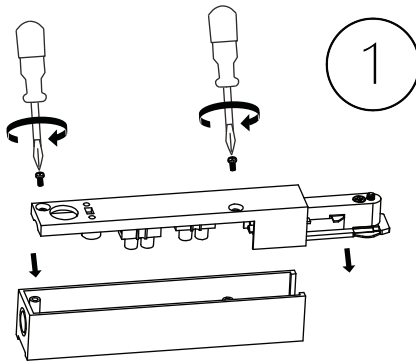

ANTIDARK

Designline Tube Kit 2m + 3 Spots

5X

5X

3X

1

2

3

4

5

6

TIP: When the spot is positioned where you want it to be placed, it is a good idea to retighten the screws / Når spottet er placeret, hvor du ønsker det skal sidde, er det en god idé at efterspænde skruerne.
Find the most updated version by searching for this products at www.antidark.dk / Find den mest opdaterede version ved at søge på på dette produkt på www.antidark.dk

ANTIDARK

Designline Tube Kit 2m + 3 Spots

7

8

9

- 1.
- 2.
- 3.

10