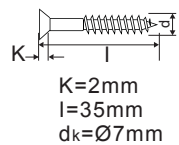

ANTIDARK

Designline Tube Kit 2m + 3 Spots

5X

5X

3X

1

2

3

4

5

6

TIP: When the spot is positioned where you want it to be placed, it is a good idea to retighten the screws / Når spottet er placeret, hvor du ønsker det skal sidde, er det en god idé at efterspænde skruerne.
Find the most updated version by searching for this products at www.antidark.dk / Find den mest opdaterede version ved at søge på på dette produkt på www.antidark.dk