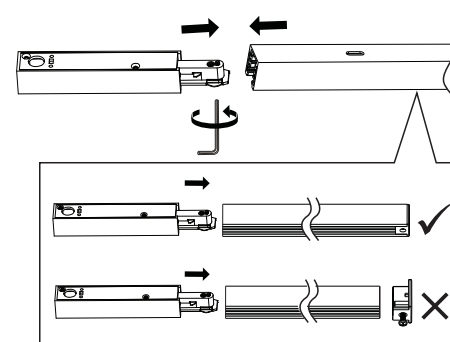

ANTIDARK

Designline Tube Kit 2m + 3 Spots

5X

5X

3X

1

2

3

4

5

6

TIP: When the spot is positioned where you want it to be placed, it is a good idea to retighten the screws / Når spottet er placeret, hvor du ønsker det skal sidde, er det en god idé at efterspænde skruerne.
Find the most updated version by searching for this products at www.antidark.dk / Find den mest opdaterede version ved at søge på på dette produkt på www.antidark.dk

ANTIDARK

Designline Tube Kit 2m + 3 Spots

7

8

9

- 1.
- 2.
- 3.

10