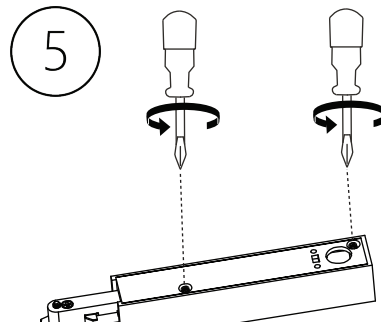

ANTIDARK

Designline Tube Kit 2m + 3 Spots

5X

5X

3X

1

2

3

4

5

6

TIP: When the spot is positioned where you want it to be placed, it is a good idea to retighten the screws / Når spottet er placeret, hvor du ønsker det skal sidde, er det en god idé at efterspænde skruerne.
Find the most updated version by searching for this products at www.antidark.dk / Find den mest opdaterede version ved at søge på på dette produkt på www.antidark.dk

ANTIDARK

Designline Tube Kit 2m + 3 Spots

7

8

9

- 1.
- 2.
- 3.

10