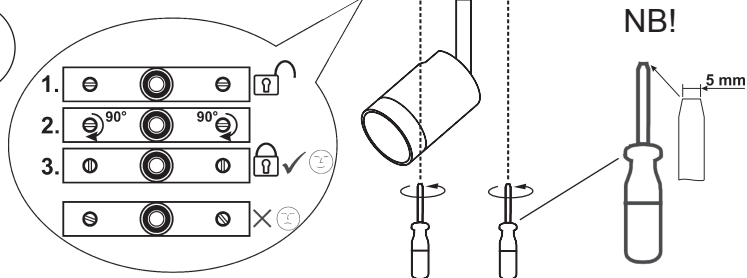

4

5

6

TIP: When the spot is positioned where you want it to be placed, it is a good idea to retighten the screws / Når spottet er placeret, hvor du ønsker det skal sidde, er det en god idé at efterspænde skruerne.
Find the most updated version by searching for this products at www.antidark.dk / Find den mest opdaterede version ved at søge på på dette produkt på www.antidark.dk

ANTIDARK

Designline Tube Kit 2m + 3 Spots

7

8

9

- 1.
- 2.
- 3.

10