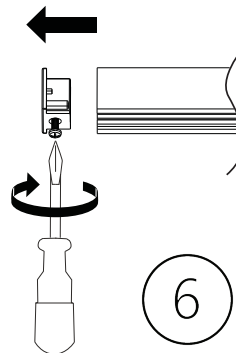

ANTIDARK

Designline Tube Kit 2m + 3 Spots

5X

5X

3X

1

2

3

4

5

6

TIP: When the spot is positioned where you want it to be placed, it is a good idea to retighten the screws / Når spottet er placeret, hvor du ønsker det skal sidde, er det en god idé at efterspænde skruerne.
Find the most updated version by searching for this products at www.antidark.dk / Find den mest opdaterede version ved at søge på på dette produkt på www.antidark.dk

ANTIDARK

Designline Tube Kit 2m + 3 Spots

7

8

9

- 1.
- 2.
- 3.

10