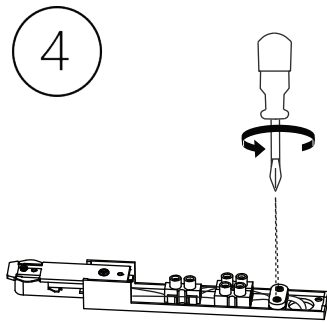

ANTIDARK

Designline Tube Kit 2m + 3 Spots

5X

5X

3X

1

2

3

4

5

6

TIP: When the spot is positioned where you want it to be placed, it is a good idea to retighten the screws / Når spottet er placeret, hvor du ønsker det skal sidde, er det en god idé at efterspænde skruerne.
Find the most updated version by searching for this products at www.antidark.dk / Find den mest opdaterede version ved at søge på på dette produkt på www.antidark.dk

ANTIDARK

Designline Tube Kit 2m + 3 Spots

7

8

9

- 1.
- 2.
- 3.

10