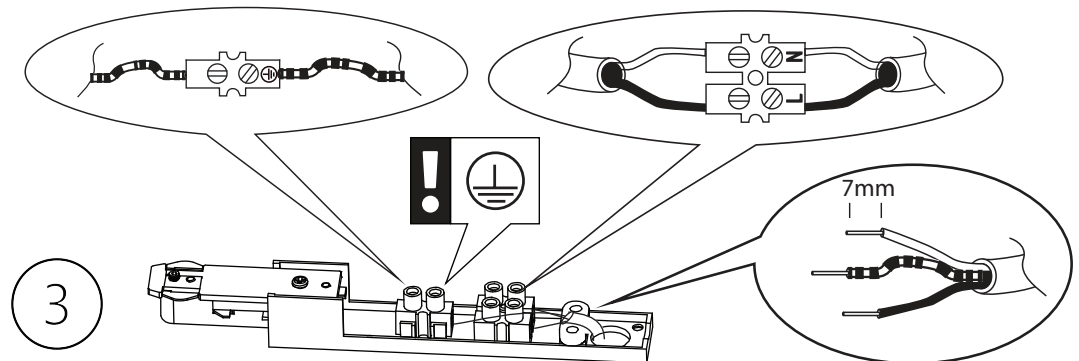

## Designline Tube Kit 2m + 4 Spots

5X

5X

4X

TIP: When the spot is positioned where you want it to be placed, it is a good idea to retighten the screws / Når spottet er placeret, hvor du ønsker det skal sidde, er det en god idé at efterspænde skruerne.  
Find the most updated version by searching for this products at [www.antidark.dk](http://www.antidark.dk) / Find den mest opdaterede version ved at søge på på dette produkt på [www.antidark.dk](http://www.antidark.dk)

## Designline Tube Kit 2m + 4 Spots

7

8

9

NB!

10