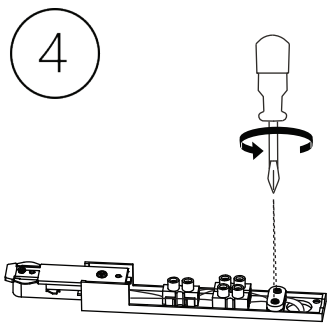

## Designline Tube Kit 2m + 4 Spots

5X

5X

4X

TIP: When the spot is positioned where you want it to be placed, it is a good idea to retighten the screws / Når spottet er placeret, hvor du ønsker det skal sidde, er det en god idé at efterspænde skruerne.  
Find the most updated version by searching for this products at [www.antidark.dk](http://www.antidark.dk) / Find den mest opdaterede version ved at søge på på dette produkt på [www.antidark.dk](http://www.antidark.dk)

## Designline Tube Kit 2m + 4 Spots

7

8

9

NB!

10