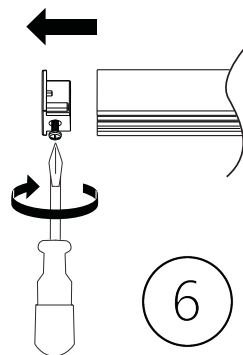

## Designline Tube Kit 2m + 4 Spots

5X

5X

4X

TIP: When the spot is positioned where you want it to be placed, it is a good idea to retighten the screws / Når spottet er placeret, hvor du ønsker det skal sidde, er det en god idé at efterspænde skruerne.  
Find the most updated version by searching for this products at [www.antidark.dk](http://www.antidark.dk) / Find den mest opdaterede version ved at søge på på dette produkt på [www.antidark.dk](http://www.antidark.dk)