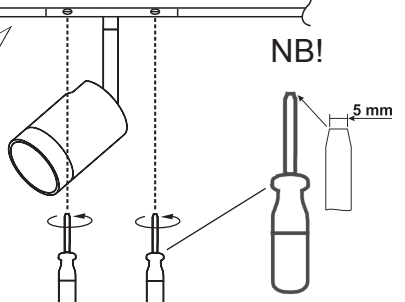

## Designline Tube Kit 2m + 4 Spots

5X

5X

4X

TIP: When the spot is positioned where you want it to be placed, it is a good idea to retighten the screws / Når spottet er placeret, hvor du ønsker det skal sidde, er det en god idé at efterspænde skruerne.  
Find the most updated version by searching for this products at [www.antidark.dk](http://www.antidark.dk) / Find den mest opdaterede version ved at søge på på dette produkt på [www.antidark.dk](http://www.antidark.dk)

## Designline Tube Kit 2m + 4 Spots

7

8

9

NB!

10