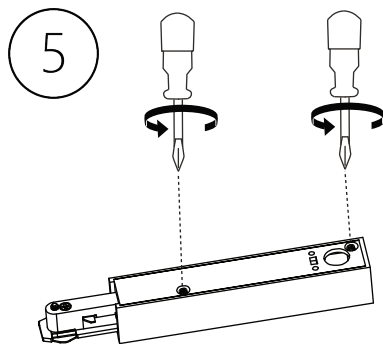

## Designline Tube Kit 2m + 4 Spots

5X

5X

4X

TIP: When the spot is positioned where you want it to be placed, it is a good idea to retighten the screws / Når spottet er placeret, hvor du ønsker det skal sidde, er det en god idé at efterspænde skruerne.  
Find the most updated version by searching for this products at [www.antidark.dk](http://www.antidark.dk) / Find den mest opdaterede version ved at søge på på dette produkt på [www.antidark.dk](http://www.antidark.dk)