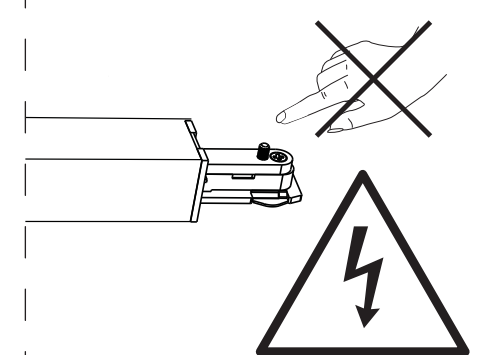

## Designline Tube Kit 2m + 4 Spots

5X

5X

4X

TIP: When the spot is positioned where you want it to be placed, it is a good idea to retighten the screws / Når spottet er placeret, hvor du ønsker det skal sidde, er det en god idé at efterspænde skruerne.  
Find the most updated version by searching for this products at [www.antidark.dk](http://www.antidark.dk) / Find den mest opdaterede version ved at søge på på dette produkt på [www.antidark.dk](http://www.antidark.dk)