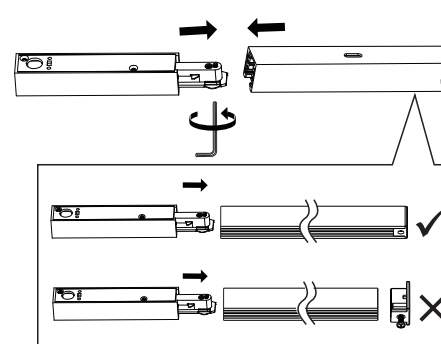

## Designline Tube Kit 2m + 4 Spots

5X

5X

4X

TIP: When the spot is positioned where you want it to be placed, it is a good idea to retighten the screws / Når spottet er placeret, hvor du ønsker det skal sidde, er det en god idé at efterspænde skruerne.  
Find the most updated version by searching for this products at [www.antidark.dk](http://www.antidark.dk) / Find den mest opdaterede version ved at søge på på dette produkt på [www.antidark.dk](http://www.antidark.dk)