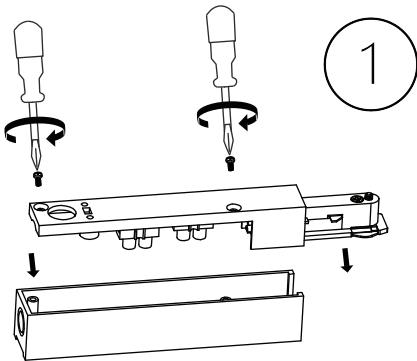

## Designline Tube Kit 2m + 4 Spots

5X

5X

4X

TIP: When the spot is positioned where you want it to be placed, it is a good idea to retighten the screws / Når spottet er placeret, hvor du ønsker det skal sidde, er det en god idé at efterspænde skruerne.  
Find the most updated version by searching for this products at [www.antidark.dk](http://www.antidark.dk) / Find den mest opdaterede version ved at søge på på dette produkt på [www.antidark.dk](http://www.antidark.dk)

## Designline Tube Kit 2m + 4 Spots

7

8

9

NB!

10