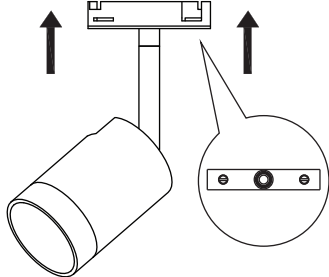

## Designline Tube Kit 2m + 4 Spots

5X

5X

4X

TIP: When the spot is positioned where you want it to be placed, it is a good idea to retighten the screws / Når spottet er placeret, hvor du ønsker det skal sidde, er det en god idé at efterspænde skruerne.  
Find the most updated version by searching for this products at [www.antidark.dk](http://www.antidark.dk) / Find den mest opdaterede version ved at søge på på dette produkt på [www.antidark.dk](http://www.antidark.dk)

## Designline Tube Kit 2m + 4 Spots

7

8

9

NB!

10