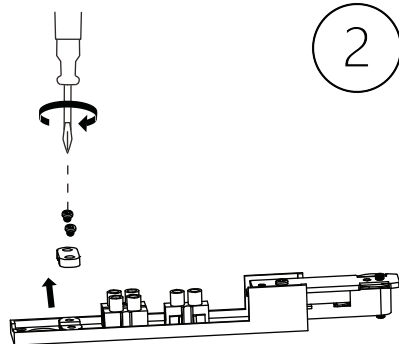

## Designline Tube Kit 2m + 4 Spots

5X

5X

4X

TIP: When the spot is positioned where you want it to be placed, it is a good idea to retighten the screws / Når spottet er placeret, hvor du ønsker det skal sidde, er det en god idé at efterspænde skruerne.  
Find the most updated version by searching for this products at [www.antidark.dk](http://www.antidark.dk) / Find den mest opdaterede version ved at søge på på dette produkt på [www.antidark.dk](http://www.antidark.dk)

## Designline Tube Kit 2m + 4 Spots

7

8

9

NB!

10