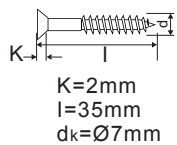

## Designline Tube Kit 2m + 4 Spots

5X

5X

4X

TIP: When the spot is positioned where you want it to be placed, it is a good idea to retighten the screws / Når spottet er placeret, hvor du ønsker det skal sidde, er det en god idé at efterspænde skruerne.  
Find the most updated version by searching for this products at [www.antidark.dk](http://www.antidark.dk) / Find den mest opdaterede version ved at søge på på dette produkt på [www.antidark.dk](http://www.antidark.dk)