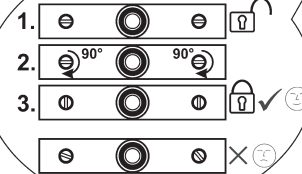

## Designline Tube Kit 2m + 4 Spots

5X

5X

4X

TIP: When the spot is positioned where you want it to be placed, it is a good idea to retighten the screws / Når spottet er placeret, hvor du ønsker det skal sidde, er det en god idé at efterspænde skruerne.  
Find the most updated version by searching for this products at [www.antidark.dk](http://www.antidark.dk) / Find den mest opdaterede version ved at søge på på dette produkt på [www.antidark.dk](http://www.antidark.dk)

## Designline Tube Kit 2m + 4 Spots

7

8

9

NB!

10