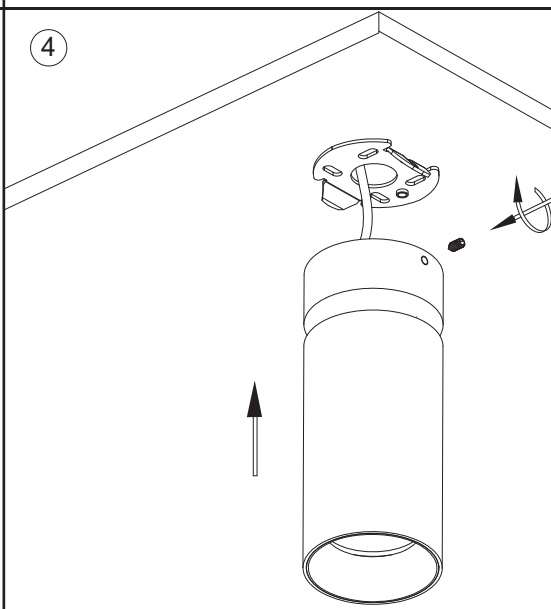

This product contains a light source in energy efficiency class F / Dette produkt indeholder en lyskilde i energieffektivitetsklasse F

TIP: When the spot is positioned where you want it to be placed, it is a good idea to retighten the screws / Når spottet er placeret, hvor du ønsker det skal sidde, er det en god idé at efterspænde skruerne.
Find the most updated version by searching for this products at www.antidark.dk / Find den mest opdaterede version ved at søge på på dette produkt på www.antidark.dk