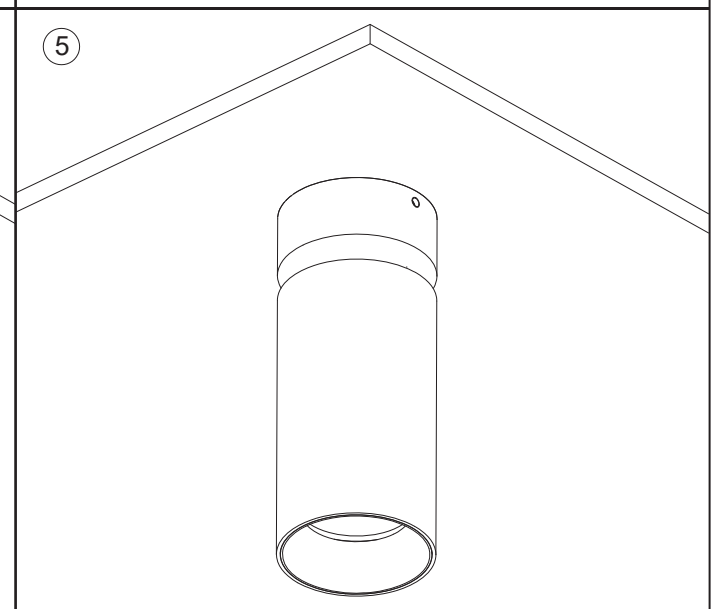

This product contains a light source in energy efficiency class F / Dette produkt indeholder en lyskilde i energieffektivitetsklasse F

TIP: When the spot is positioned where you want it to be placed, it is a good idea to retighten the screws / Når spottet er placeret, hvor du ønsker det skal sidde, er det en god idé at efterspænde skruerne.
Find the most updated version by searching for this products at www.antidark.dk / Find den mest opdaterede version ved at søge på på dette produkt på www.antidark.dk