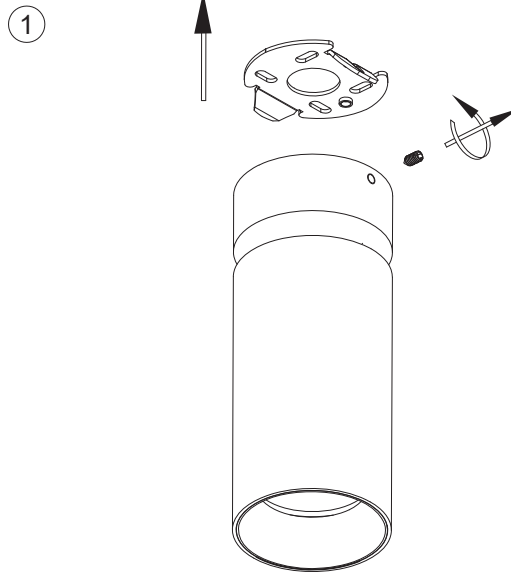

This product contains a light source in energy efficiency class F / Dette produkt indeholder en lyskilde i energieffektivitetsklasse F

TIP: When the spot is positioned where you want it to be placed, it is a good idea to retighten the screws / Når spottet er placeret, hvor du ønsker det skal sidde, er det en god idé at efterspænde skruerne.
Find the most updated version by searching for this products at www.antidark.dk / Find den mest opdaterede version ved at søge på på dette produkt på www.antidark.dk