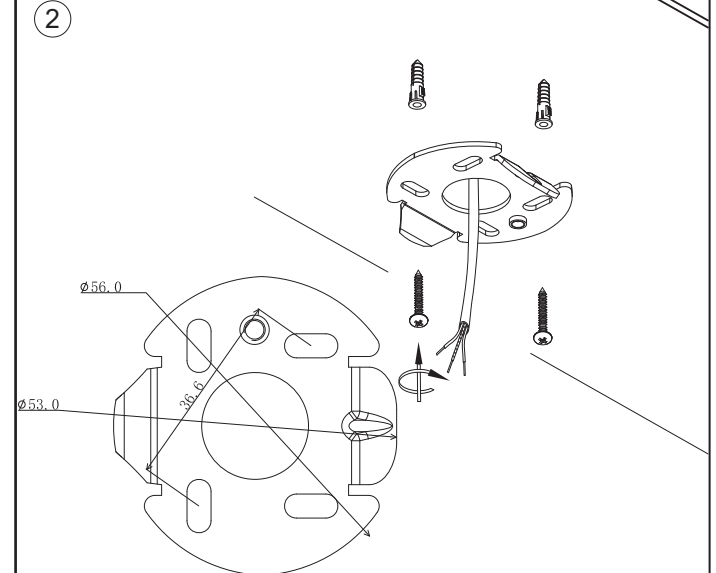

This product contains a light source in energy efficiency class F / Dette produkt indeholder en lyskilde i energieffektivitetsklasse F

TIP: When the spot is positioned where you want it to be placed, it is a good idea to retighten the screws / Når spottet er placeret, hvor du ønsker det skal sidde, er det en god idé at efterspænde skruerne.
Find the most updated version by searching for this products at www.antidark.dk / Find den mest opdaterede version ved at søge på på dette produkt på www.antidark.dk