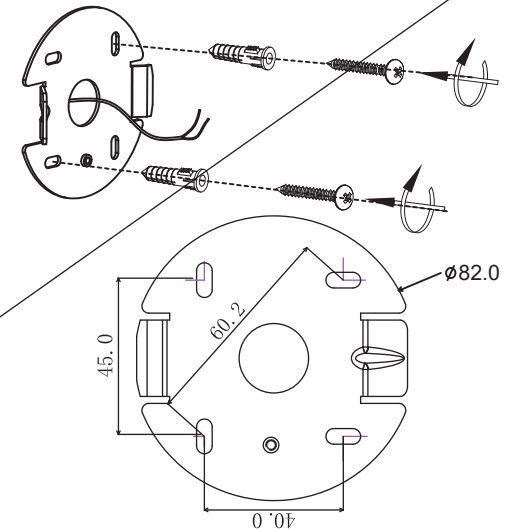

## Easy Lens Wall W120

Dette produkt indeholder en lyskilde i energieffektivitetsklasse G /  
This product contains a light source in energy efficiency class G

①

②

③

④

⑤