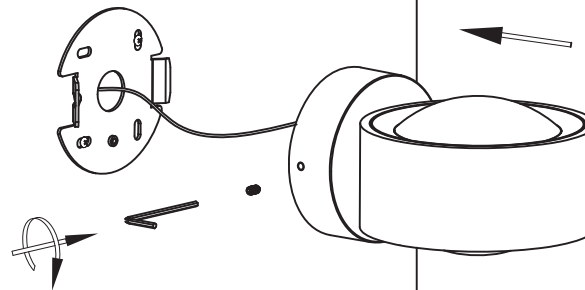

## Easy Lens Wall W120

Dette produkt indeholder en lyskilde i energieffektivitetsklasse G /  
This product contains a light source in energy efficiency class G

①

②

③

④

⑤