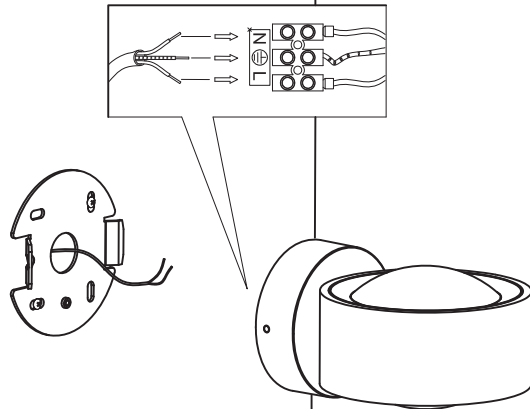

## Easy Lens Wall W120

Dette produkt indeholder en lyskilde i energieffektivitetsklasse G /  
This product contains a light source in energy efficiency class G

①

②

③

④

⑤