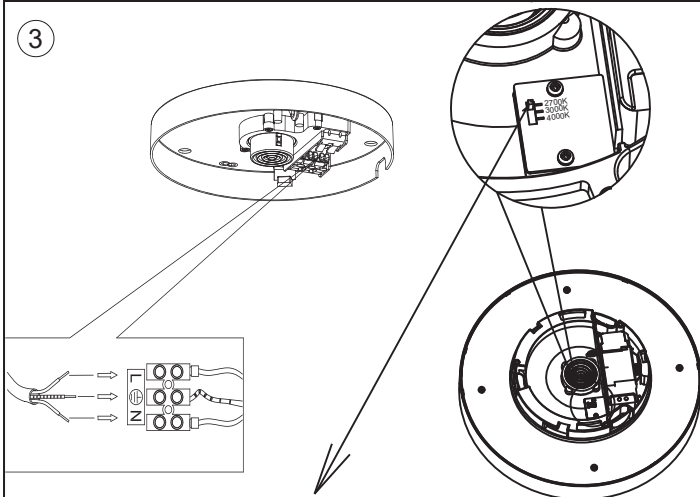

①

②

Adjusted for both concealed and visible cable routing / Tilpasset både til skjult og synlig kabelføring

③

Adjust kelvin on the small switch before installing the lampshade / Juster kelvin på den lille kontakt inden du monterer lampeskærmen.