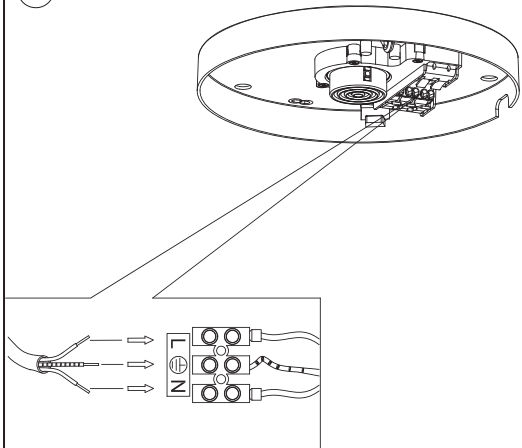

This product contains a light source in energy efficiency class E / Dette produkt indeholder en lyskilde i energieffektivitetsklasse E

①

②

③

⑤

⑥

This product contains a light source in energy efficiency class E / Dette produkt indeholder en lyskilde i energieffektivitetsklasse E

①

②

Adjusted for both concealed and visible cable routing / Tilpasset både til skjult og synlig kabelføring

③

Adjust kelvin on the small switch before installing the lampshade / Juster kelvin på den lille kontakt inden du monterer lampeskærmen.