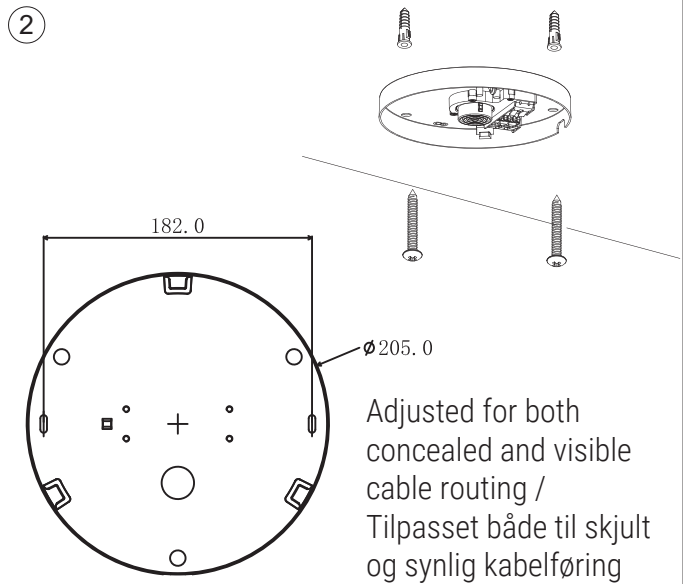

This product contains a light source in energy efficiency class E / Dette produkt indeholder en lyskilde i energieffektivitetsklasse E

①

②

③

⑤

⑥