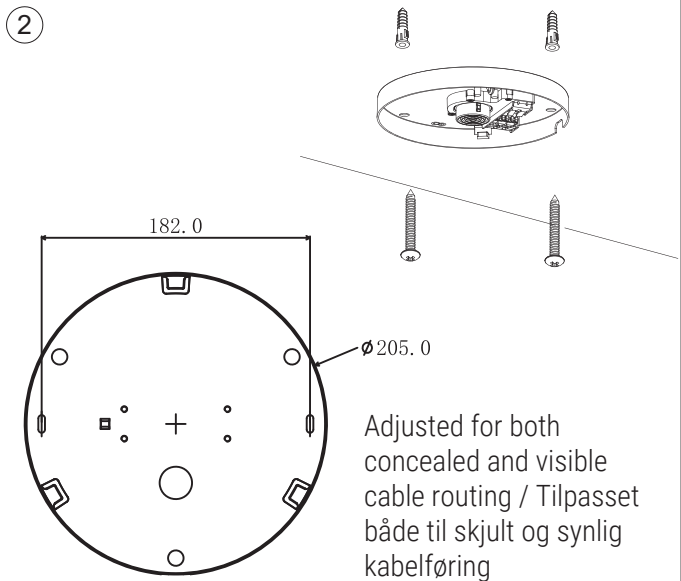

①

②

Adjusted for both concealed and visible cable routing / Tilpasset både til skjult og synlig kabelføring

③

Adjust kelvin on the small switch before installing the lampshade / Juster kelvin på den lille kontakt inden du monterer lampeskærmen.