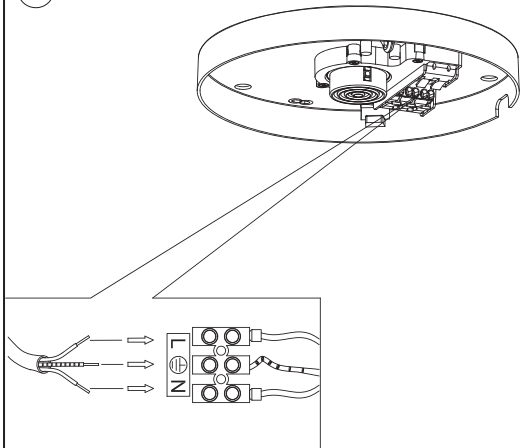

This product contains a light source in energy efficiency class E / Dette produkt indeholder en lyskilde i energieffektivitetsklasse E

①

②

③

④

⑤

This product contains a light source in energy efficiency class E / Dette produkt indeholder en lyskilde i energieffektivitetsklasse E

①

②

③

Adjust kelvin on the small switch before installing the lampshade / Juster kelvin på den lille kontakt inden du monterer lampeskærmen.

④

⑤