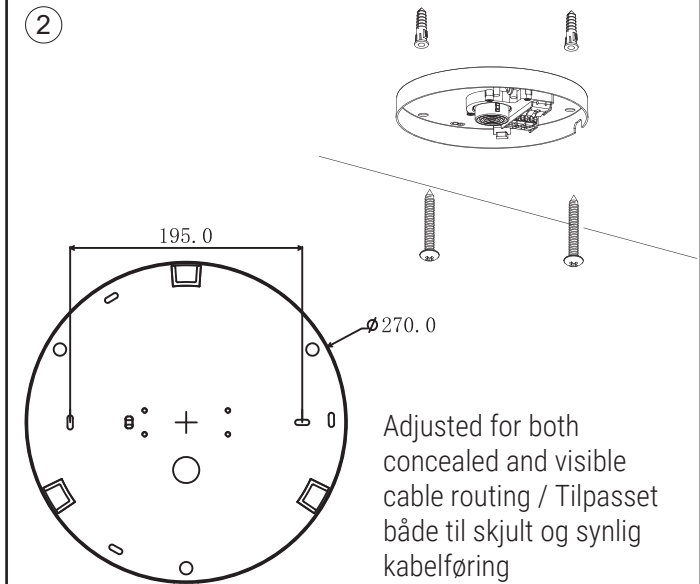

This product contains a light source in energy efficiency class E / Dette produkt indeholder en lyskilde i energieffektivitetsklasse E

①

②

③

④

⑤

This product contains a light source in energy efficiency class E / Dette produkt indeholder en lyskilde i energieffektivitetsklasse E

①

②

③

Adjust kelvin on the small switch before installing the lampshade / Juster kelvin på den lille kontakt inden du monterer lampeskærmen.

④

⑤