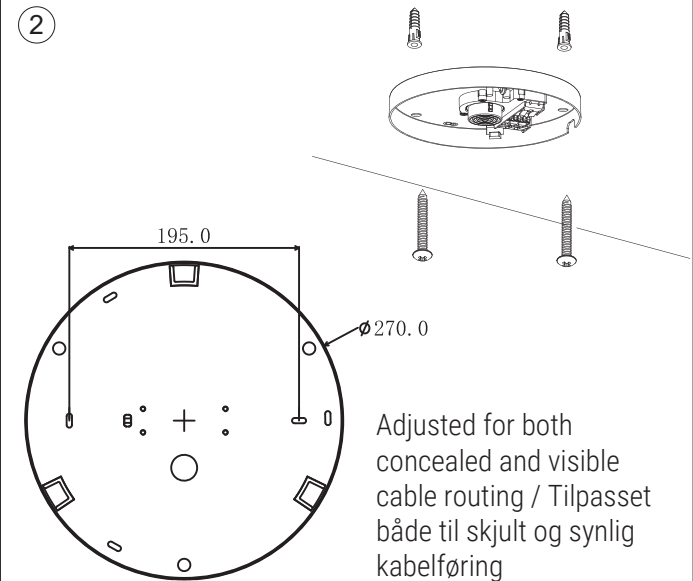

This product contains a light source in energy efficiency class E / Dette produkt indeholder en lyskilde i energieffektivitetsklasse E

①

②

③

④

⑤

This product contains a light source in energy efficiency class E / Dette produkt indeholder en lyskilde i energieffektivitetsklasse E

①

②

③

Adjust kelvin on the small switch before installing the lampshade / Juster kelvin på den lille kontakt inden du monterer lampeskærmen.

④

⑤